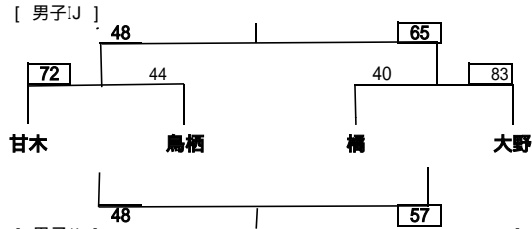

【20回有明NEOカップ1日目結果 男子】

【大木町総合体育館】

早岐 48 28 成章

日野 65 26 昭栄

【大川東中体育館】

城南 82 44 花園

西 91 36 小郡

【大和中体育館】