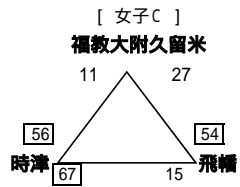

【20回有明NEOカップ1日目結果 男子】

【大木町総合体育館】

早岐 48 28 成章

日野 65 26 昭栄

【大川東中体育館】

城南 82 44 花園

西 91 36 小郡

【大和中体育館】

平野 97 51 曾根

【筑後中体育館】

[ 男子N ]

三国 28 92 城北

【20回有明NEOカップ1日目結果 女子】

【大川市民体育館】

鍋島 13 46 諫早

時津 39 42 大川

【大川南中体育館】

式見 61 71 三国

\_\_\_\_\_

【羽犬塚中体育館】

城北 56 29 中津

箱崎清松 52 36 戸町

【三又中体育館】

木屋瀬 45 49 大野