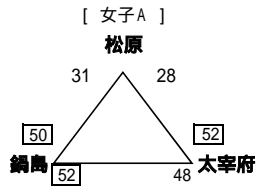

平野 97 51 曾根

【筑後中体育館】

[ 男子N ]

三国 28 92 城北

【20回有明NEOカップ1日目結果 女子】

【大川市民体育館】

鍋島 13 46 諫早

時津 39 42 大川