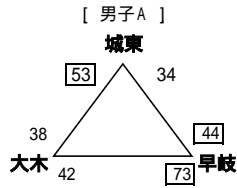

【20回有明NEOカップ1日目結果 男子】

【大木町総合体育館】

早岐 48 28 成章

日野 65 26 昭栄

【大川東中体育館】

城南 82 44 花園

西 91 36 小郡

【大和中体育館】