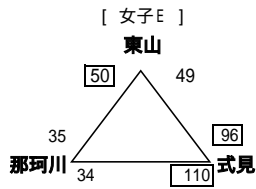

【20回有明NEOカップ1日目結果 女子】

【大川市民体育館】

鍋島 13 46 諫早

時津 39 42 大川

【大川南中体育館】

式見 61 71 三国

_____

【羽犬塚中体育館】

城北 56 29 中津

箱崎清松 52 36 戸町

【三又中体育館】

木屋瀬 45 49 大野

東中津 59 20 菅生