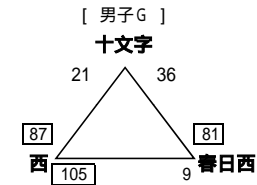

【20回有明NEOカップ1日目結果 男子】

【大木町総合体育館】

早岐 48 28 成章

日野 65 26 昭栄

【大川東中体育館】

城南 82 44 花園

西 91 36 小郡

【大和中体育館】