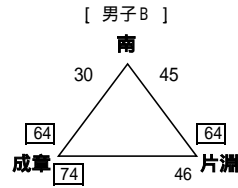

【20回有明NEOカップ1日目結果 男子】

【大木町総合体育館】

早岐 48 28 成章

日野 65 26 昭栄

【大川東中体育館】

城南 82 44 花園

西 91 36 小郡

【大和中体育館】