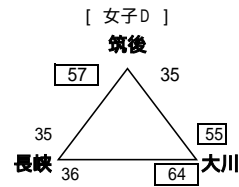

平野 97 51 曾根

【筑後中体育館】

[ 男子N ]

三国 28 92 城北

【20回有明NEOカップ1日目結果 女子】

【大川市民体育館】

鍋島 13 46 諫早

時津 39 42 大川