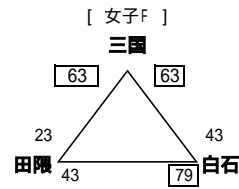

平野 97 51 曾根

【筑後中体育館】

[ 男子N ]

三国 28 92 城北

【20回有明NEOカップ1日目結果 女子】

【大川市民体育館】

鍋島 13 46 諫早

時津 39 42 大川

【大川南中体育館】

式見 61 71 三国

\_\_\_\_\_

【羽犬塚中体育館】

城北 56 29 中津

箱崎清松 52 36 戸町

【三又中体育館】

木屋瀬 45 49 大野