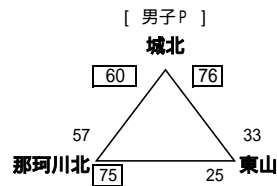

平野 97 51 曾根

【筑後中体育館】

[ 男子N ]

三国 28 92 城北

【20回有明NEOカップ1日目結果 女子】

【大川市民体育館】

鍋島 13 46 諫早

時津 39 42 大川