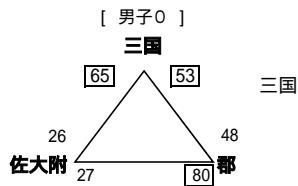

【20回有明NEOカップ1日目結果 男子】

【大木町総合体育館】

早岐 48 28 成章

日野 65 26 昭栄

【大川東中体育館】

城南 82 44 花園

西 91 36 小郡

【大和中体育館】

平野 97 51 曾根

【筑後中体育館】

[男子N]

三国 28 92 城北