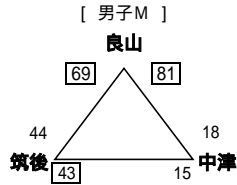

【20回有明NEOカップ1日目結果 男子】

【大木町総合体育館】

早岐 48 28 成章

日野 65 26 昭栄

【大川東中体育館】

城南 82 44 花園

西 91 36 小郡

【大和中体育館】

平野 97 51 曾根

【筑後中体育館】

[ 男子N ]

三国 28 92 城北

【20回有明NEOカップ1日目結果 女子】

【大川市民体育館】

鍋島 13 46 諫早

時津 39 42 大川