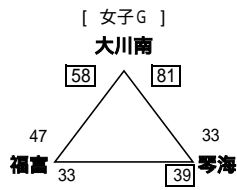

【20回有明NEOカップ1日目結果 男子】

【大木町総合体育館】

早岐 48 28 成章

日野 65 26 昭栄

【大川東中体育館】

城南 82 44 花園

西 91 36 小郡

【大和中体育館】

平野 97 51 曾根

【筑後中体育館】

[ 男子N ]

三国 28 92 城北

【20回有明NEOカップ1日目結果 女子】

【大川市民体育館】

鍋島 13 46 諫早

時津 39 42 大川

【大川南中体育館】

式見 61 71 三国

\_\_\_\_\_

【羽犬塚中体育館】

城北 56 29 中津

箱崎清松 52 36 戸町

【三又中体育館】

木屋瀬 45 49 大野