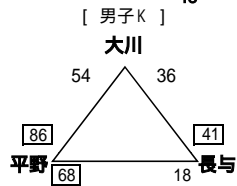

【20回有明NEOカップ1日目結果 男子】

【大木町総合体育館】

早岐 48 28 成章

日野 65 26 昭栄

【大川東中体育館】

城南 82 44 花園

西 91 36 小郡

【大和中体育館】

平野 97 51 曾根

【筑後中体育館】

[ 男子N ]

三国 28 92 城北

【20回有明NEOカップ1日目結果 女子】

【大川市民体育館】

鍋島 13 46 諫早

時津 39 42 大川