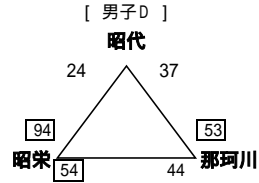

【20回有明NEOカップ1日目結果 男子】

【大木町総合体育館】

早岐 48 28 成章

日野 65 26 昭栄

【大川東中体育館】

城南 82 44 花園

西 91 36 小郡

【大和中体育館】