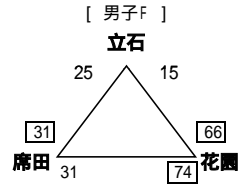

【20回有明NEOカップ1日目結果 男子】

【大木町総合体育館】

早岐 48 28 成章

日野 65 26 昭栄

【大川東中体育館】

城南 82 44 花園

西 91 36 小郡

【大和中体育館】