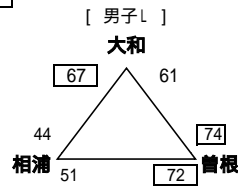

【20回有明NEOカップ1日目結果 男子】

【大木町総合体育館】

早岐 48 28 成章

日野 65 26 昭栄

【大川東中体育館】

城南 82 44 花園

西 91 36 小郡

【大和中体育館】

平野 97 51 曾根

【筑後中体育館】

[ 男子N ]

三国 28 92 城北

【20回有明NEOカップ1日目結果 女子】

【大川市民体育館】

鍋島 13 46 諫早

時津 39 42 大川