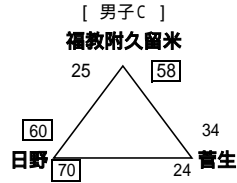

【20回有明NEOカップ1日目結果 男子】

【大木町総合体育館】

早岐 48 28 成章

日野 65 26 昭栄

【大川東中体育館】

城南 82 44 花園

西 91 36 小郡

【大和中体育館】