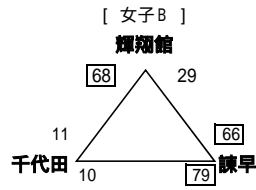

平野 97 51 曾根

【筑後中体育館】

[ 男子N ]

三国 28 92 城北

【20回有明NEOカップ1日目結果 女子】

【大川市民体育館】

鍋島 13 46 諫早

時津 39 42 大川