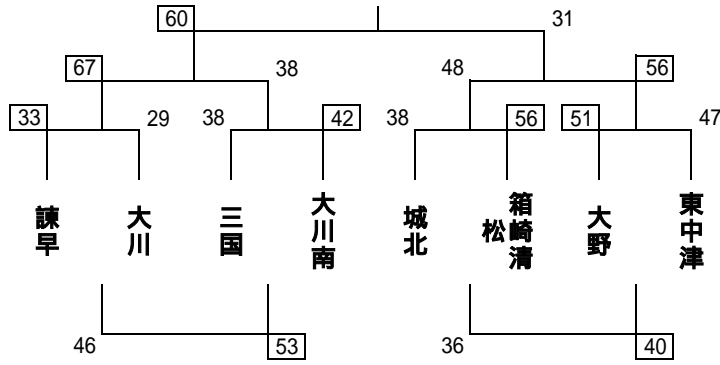

# 第20回2日目組み合わせ 有明NEOカップ

【男子】

【大木町総合体育館会場 1位グループ】

【大川東中体育館会場 2位グループ】

【大和中体育館会場 パート2位Aグループ】

【筑後中体育館会場 パート2位Bグループ】

# 第20回2日目組み合わせ 有明NEOカップ

【女子】

【大川市民体育館会場 1位グループ】

【3位Aグループ】

【大川南中体育館会場 2位グループ】

【3位Bグループ】

【羽犬塚中育館会場 パート2位Aグループ】

【3位Cグループ】

【三又中体育館会場 パート2位Bグループ】

【3位Dグループ】