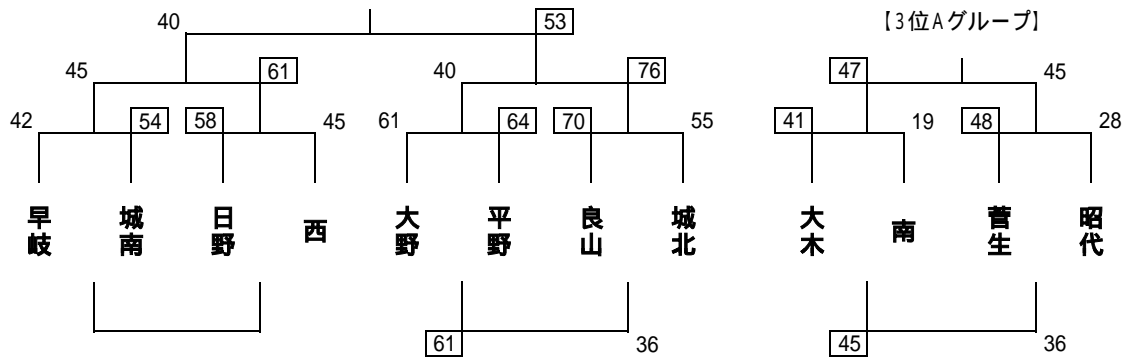

# 第20回2日目組み合わせ 有明NEOカップ

【男子】

【大木町総合体育館会場 1位グループ】

【大川東中体育館会場 2位グループ】

【大和中体育館会場 パート2位Aグループ】

【筑後中体育館会場 パート2位Bグループ】

# 第20回2日目組み合わせ 有明NEOカップ

【女子】

【大川市民体育館会場 1位グループ】

【3位Aグループ】

【大川南中体育館会場 2位グループ】

【3位Bグループ】

【羽犬塚中育館会場 パート2位Aグループ】

【3位Cグループ】

【三又中体育館会場 パート2位Bグループ】

【3位Dグループ】