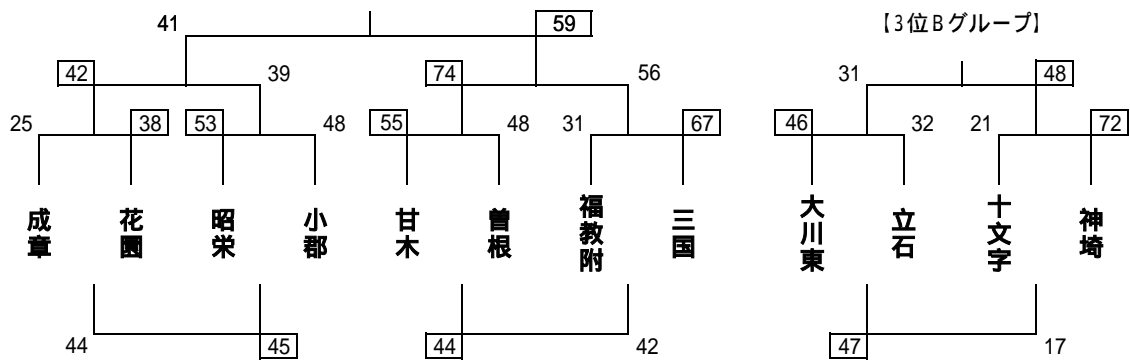

# 第20回2日目組み合わせ 有明NEOカップ

【男子】

【大木町総合体育館会場 1位グループ】

【大川東中体育館会場 2位グループ】

【大和中体育館会場 パート2位Aグループ】

【筑後中体育館会場 パート2位Bグループ】

# 第20回2日目組み合わせ 有明NEOカップ

【女子】

【大川市民体育館会場 1位グループ】

【3位Aグループ】

【大川南中体育館会場 2位グループ】

【3位Bグループ】

【羽犬塚中育館会場 パート2位Aグループ】

【3位Cグループ】

【三又中体育館会場 パート2位Bグループ】

【3位Dグループ】