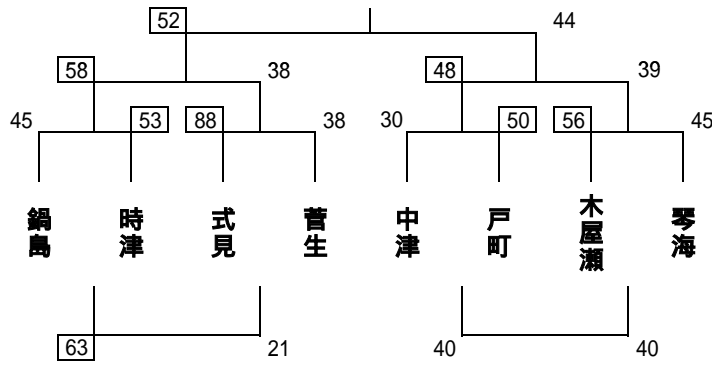

# 第20回2日目組み合わせ 有明NEOカップ

【男子】

【大木町総合体育館会場 1位グループ】

【大川東中体育館会場 2位グループ】

【大和中体育館会場 パート2位Aグループ】

【筑後中体育館会場 パート2位Bグループ】

# 第20回2日目組み合わせ 有明NEOカップ

【女子】

【大川市民体育館会場 1位グループ】

【3位Aグループ】

【大川南中体育館会場 2位グループ】

【3位Bグループ】

【羽犬塚中育館会場 パート2位Aグループ】

【3位Cグループ】

【三又中体育館会場 パート2位Bグループ】

【3位Dグループ】