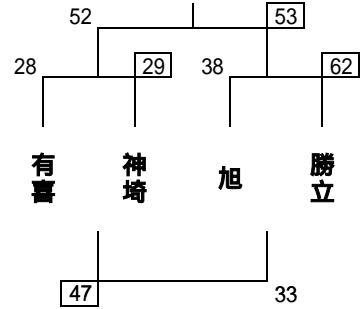

# 第20回2日目組み合わせ 有明NEOカップ

【男子】

【大木町総合体育館会場 1位グループ】

【大川東中体育館会場 2位グループ】

【大和中体育館会場 パート2位Aグループ】

【筑後中体育館会場 パート2位Bグループ】

# 第20回2日目組み合わせ 有明NEOカップ

【女子】

【大川市民体育館会場 1位グループ】

【3位Aグループ】

【大川南中体育館会場 2位グループ】

【3位Bグループ】

【羽犬塚中育館会場 パート2位Aグループ】

【3位Cグループ】

【三又中体育館会場 パート2位Bグループ】

【3位Dグループ】