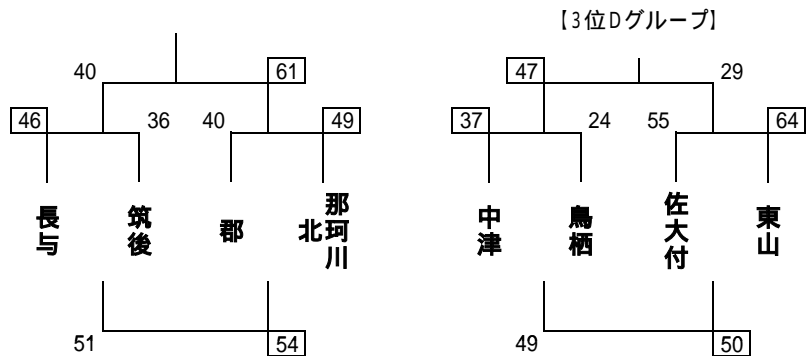

# 第20回2日目組み合わせ 有明NEOカップ

【男子】

【大木町総合体育館会場 1位グループ】

【大川東中体育館会場 2位グループ】

【大和中体育館会場 パート2位Aグループ】

【筑後中体育館会場 パート2位Bグループ】

# 第20回2日目組み合わせ 有明NEOカップ

【女子】

【大川市民体育館会場 1位グループ】

【3位Aグループ】

【大川南中体育館会場 2位グループ】

【3位Bグループ】

【羽犬塚中育館会場 パート2位Aグループ】

【3位Cグループ】

【三又中体育館会場 パート2位Bグループ】

【3位Dグループ】