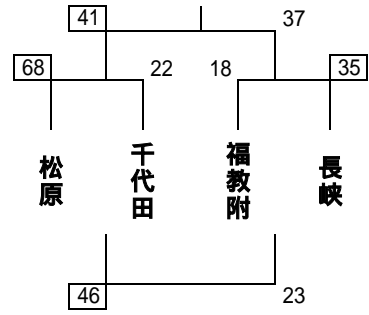

# 第20回2日目組み合わせ 有明NEOカップ

【男子】

【大木町総合体育館会場 1位グループ】

【大川東中体育館会場 2位グループ】

【大和中体育館会場 パート2位Aグループ】

【筑後中体育館会場 パート2位Bグループ】

# 第20回2日目組み合わせ 有明NEOカップ

【女子】

【大川市民体育館会場 1位グループ】

【3位Aグループ】

【大川南中体育館会場 2位グループ】

【3位Bグループ】

【羽犬塚中育館会場 パート2位Aグループ】

【3位Cグループ】

【三又中体育館会場 パート2位Bグループ】

【3位Dグループ】