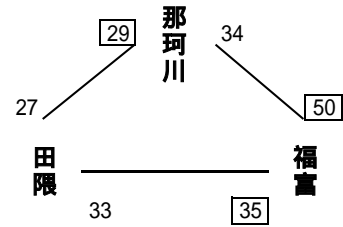

# 第20回2日目組み合わせ 有明NEOカップ

【女子】

【大川市民体育館会場 1位グループ】

【3位Aグループ】

【大川南中体育館会場 2位グループ】

【3位Bグループ】

【羽犬塚中育館会場 パート2位Aグループ】

【3位Cグループ】

【三又中体育館会場 パート2位Bグループ】

【3位Dグループ】