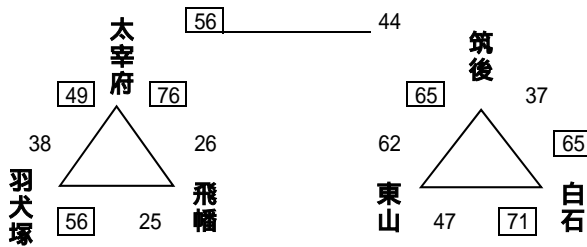

# 第20回2日目組み合わせ 有明NEOカップ

【女子】

【大川市民体育館会場 1位グループ】

【3位Aグループ】

【大川南中体育館会場 2位グループ】

【3位Bグループ】

【羽犬塚中育館会場 パート2位Aグループ】

【3位Cグループ】