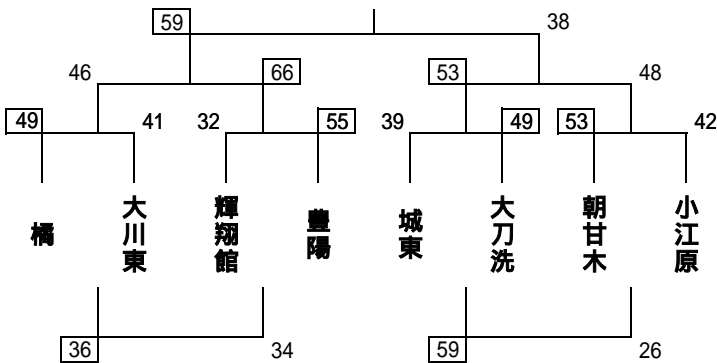

# 第20回2日目組み合わせ 有明NEOカップ

【男子】

【大木町総合体育館会場 1位グループ】

【大川東中体育館会場 2位グループ】

【大和中体育館会場 パート2位Aグループ】

【筑後中体育館会場 パート2位Bグループ】

# 第20回2日目組み合わせ 有明NEOカップ

【女子】

【大川市民体育館会場 1位グループ】

【3位Aグループ】

【大川南中体育館会場 2位グループ】

【3位Bグループ】

【羽犬塚中育館会場 パート2位Aグループ】

【3位Cグループ】

【三又中体育館会場 パート2位Bグループ】

【3位Dグループ】