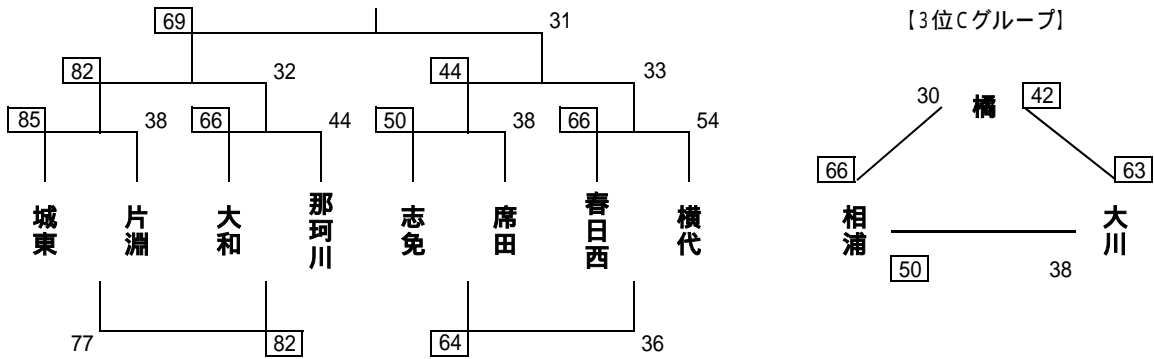

# 第20回2日目組み合わせ 有明NEOカップ

【男子】

【大木町総合体育館会場 1位グループ】

【大川東中体育館会場 2位グループ】

【大和中体育館会場 パート2位Aグループ】

【筑後中体育館会場 パート2位Bグループ】

# 第20回2日目組み合わせ 有明NEOカップ

【女子】

【大川市民体育館会場 1位グループ】

【3位Aグループ】

【大川南中体育館会場 2位グループ】

【3位Bグループ】

【羽犬塚中育館会場 パート2位Aグループ】

【3位Cグループ】

【三又中体育館会場 パート2位Bグループ】

【3位Dグループ】