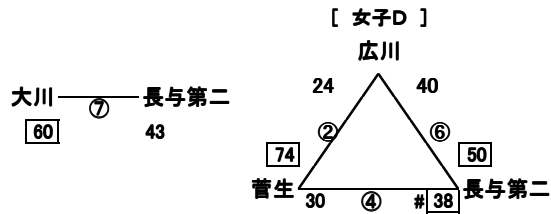

【24回有明NEOカップ1日目組合せ・審判割 女子】

【大川樟風高校体育館】

【大川南中体育館】

【大川東中体育館】

【三又中体育館】

第24回有明NEOカップ 2日目組み合わせ 女子

【女子】 優勝 大川中 2位 東中津中 3位 中津城北中 佐賀城北中

【大川樟風高校体育館会場 1位グループ】

【3位Aグループ】

【大川東中体育館会場 2位グループ】

【3位Bグループ】

【大川南中体育館会場 パート2位Aグループ】

【3位Cグループ】

【三又中体育館会場 パート2位Bグループ】

【3位Dグループ】