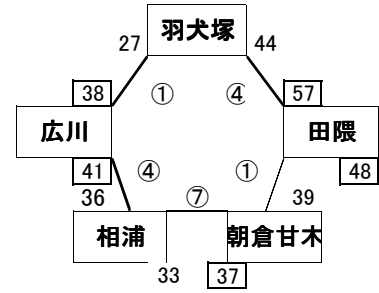

【24回有明NEOカップ1日目組合せ・審判割 女子】

【大川樟風高校体育館】

【大川南中体育館】

【大川東中体育館】

【三又中体育館】

第24回有明NEOカップ 2日目組み合わせ 女子

【女子】 優勝 大川中 2位 東中津中 3位 中津城北中 佐賀城北中

【大川樟風高校体育館会場 1位グループ】

【3位Aグループ】

【大川東中体育館会場 2位グループ】

【3位Bグループ】

【大川南中体育館会場 パート2位Aグループ】

【3位Cグループ】

【三又中体育館会場 パート2位Bグループ】

【3位Dグループ】