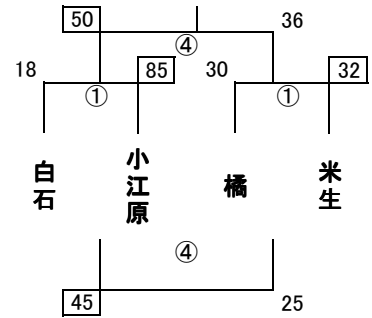

【24回有明NEOカップ1日目組合せ・審判割 女子】

【大川樟風高校体育館】

【大川南中体育館】

【大川東中体育館】

【三又中体育館】

第24回有明NEOカップ 2日目組み合わせ 女子

【女子】 優勝 大川中 2位 東中津中 3位 中津城北中 佐賀城北中

【大川樟風高校体育館会場 1位グループ】

【3位Aグループ】

【大川東中体育館会場 2位グループ】

【3位Bグループ】

【大川南中体育館会場 パート2位Aグループ】

【3位Cグループ】

【三又中体育館会場 パート2位Bグループ】

【3位Dグループ】