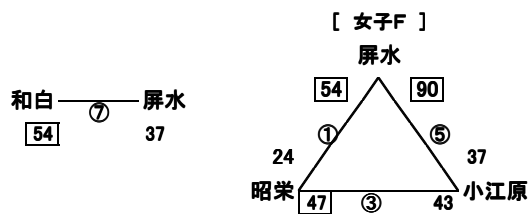

【24回有明NEOカップ1日目組合せ・審判割 女子】

【大川樟風高校体育館】

【大川南中体育館】

【大川東中体育館】

【三又中体育館】

第24回有明NEOカップ 2日目組み合わせ 女子

【女子】 優勝 大川中 2位 東中津中 3位 中津城北中 佐賀城北中

【大川樟風高校体育館会場 1位グループ】

【3位Aグループ】

【大川東中体育館会場 2位グループ】

【3位Bグループ】

【大川南中体育館会場 パート2位Aグループ】

【3位Cグループ】

【三又中体育館会場 パート2位Bグループ】

【3位Dグループ】