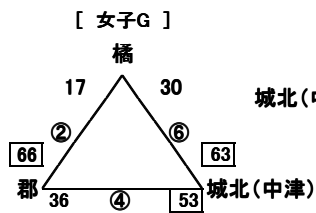

【24回有明NEOカップ1日目組合せ・審判割 女子】

【大川樟風高校体育館】

【大川南中体育館】

【大川東中体育館】

【三又中体育館】

第24回有明NEOカップ 2日目組み合わせ 女子

【女子】 優勝 大川中 2位 東中津中 3位 中津城北中 佐賀城北中

【大川樟風高校体育館会場 1位グループ】

【3位Aグループ】

【大川東中体育館会場 2位グループ】

【3位Bグループ】

【大川南中体育館会場 パート2位Aグループ】

【3位Cグループ】

【三又中体育館会場 パート2位Bグループ】

【3位Dグループ】