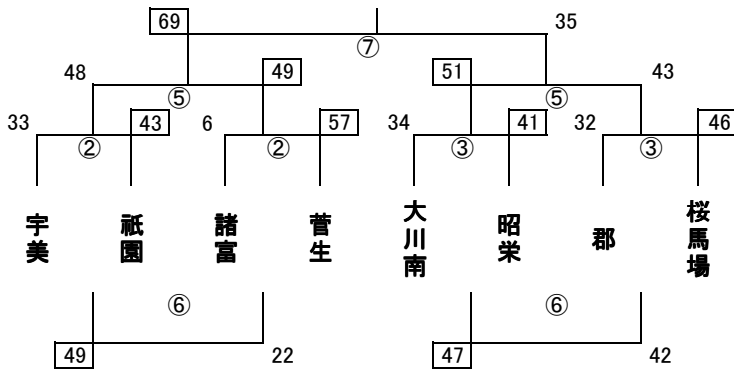

【24回有明NEOカップ1日目組合せ・審判割 女子】

【大川樟風高校体育館】

【大川南中体育館】

【大川東中体育館】

【三又中体育館】

第24回有明NEOカップ 2日目組み合わせ 女子

【女子】 優勝 大川中 2位 東中津中 3位 中津城北中 佐賀城北中

【大川樟風高校体育館会場 1位グループ】

【3位Aグループ】

【大川東中体育館会場 2位グループ】

【3位Bグループ】

【大川南中体育館会場 パート2位Aグループ】

【3位Cグループ】

【三又中体育館会場 パート2位Bグループ】

【3位Dグループ】