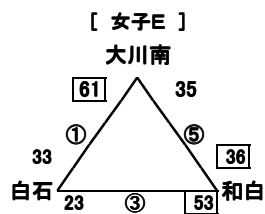

【24回有明NEOカップ1日目組合せ・審判割 女子】

【大川樟風高校体育館】

【大川南中体育館】

【大川東中体育館】

【三又中体育館】

第24回有明NEOカップ 2日目組み合わせ 女子

【女子】 優勝 大川中 2位 東中津中 3位 中津城北中 佐賀城北中

【大川樟風高校体育館会場 1位グループ】

【3位Aグループ】

【大川東中体育館会場 2位グループ】

【3位Bグループ】

【大川南中体育館会場 パート2位Aグループ】

【3位Cグループ】

【三又中体育館会場 パート2位Bグループ】

【3位Dグループ】