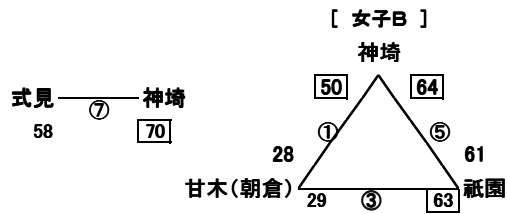

【24回有明NEOカップ1日目組合せ・審判割 女子】

【大川樟風高校体育館】

【大川南中体育館】

【大川東中体育館】

【三又中体育館】

第24回有明NEOカップ 2日目組み合わせ 女子

【女子】 優勝 大川中 2位 東中津中 3位 中津城北中 佐賀城北中

【大川樟風高校体育館会場 1位グループ】

【3位Aグループ】

【大川東中体育館会場 2位グループ】

【3位Bグループ】

【大川南中体育館会場 パート2位Aグループ】

【3位Cグループ】

【三又中体育館会場 パート2位Bグループ】

【3位Dグループ】