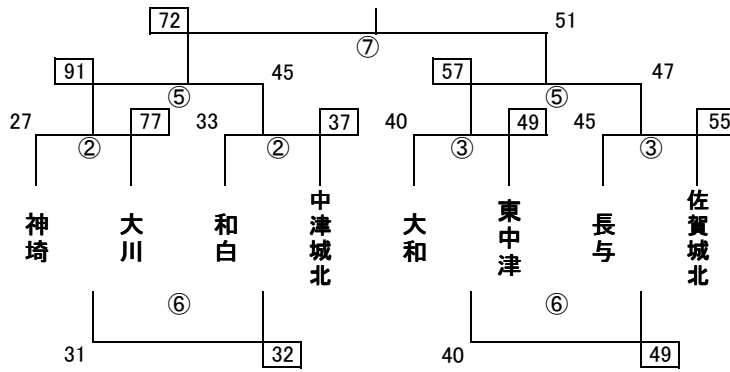

【24回有明NEOカップ1日目組合せ・審判割 女子】

【大川樟風高校体育館】

【大川南中体育館】

【大川東中体育館】

【三又中体育館】

第24回有明NEOカップ 2日目組み合わせ 女子

【女子】 優勝 大川中 2位 東中津中 3位 中津城北中 佐賀城北中

【大川樟風高校体育館会場 1位グループ】

【3位Aグループ】

【大川東中体育館会場 2位グループ】

【3位Bグループ】

【大川南中体育館会場 パート2位Aグループ】

【3位Cグループ】

【三又中体育館会場 パート2位Bグループ】

【3位Dグループ】