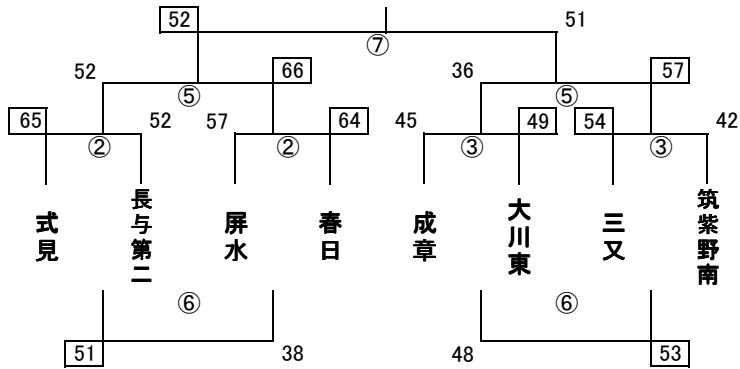

【24回有明NEOカップ1日目組合せ・審判割 女子】

【大川樟風高校体育館】

【大川南中体育館】

【大川東中体育館】

【三又中体育館】

第24回有明NEOカップ 2日目組み合わせ 女子

【女子】 優勝 大川中 2位 東中津中 3位 中津城北中 佐賀城北中

【大川樟風高校体育館会場 1位グループ】

【3位Aグループ】

【大川東中体育館会場 2位グループ】

【3位Bグループ】

【大川南中体育館会場 パート2位Aグループ】

【3位Cグループ】

【三又中体育館会場 パート2位Bグループ】

【3位Dグループ】