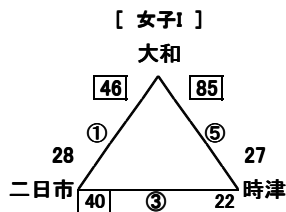

【24回有明NEOカップ1日目組合せ・審判割 女子】

【大川樟風高校体育館】

【大川南中体育館】

【大川東中体育館】

【三又中体育館】

第24回有明NEOカップ 2日目組み合わせ 女子

【女子】 優勝 大川中 2位 東中津中 3位 中津城北中 佐賀城北中

【大川樟風高校体育館会場 1位グループ】

【3位Aグループ】

【大川東中体育館会場 2位グループ】

【3位Bグループ】

【大川南中体育館会場 パート2位Aグループ】

【3位Cグループ】

【三又中体育館会場 パート2位Bグループ】

【3位Dグループ】