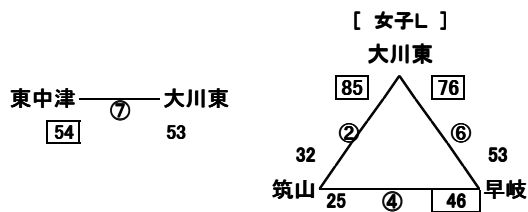

【24回有明NEOカップ1日目組合せ・審判割 女子】

【大川樟風高校体育館】

【大川南中体育館】

【大川東中体育館】

【三又中体育館】

第24回有明NEOカップ 2日目組み合わせ 女子

【女子】 優勝 大川中 2位 東中津中 3位 中津城北中 佐賀城北中

【大川樟風高校体育館会場 1位グループ】

【3位Aグループ】

【大川東中体育館会場 2位グループ】

【3位Bグループ】

【大川南中体育館会場 パート2位Aグループ】

【3位Cグループ】

【三又中体育館会場 パート2位Bグループ】

【3位Dグループ】