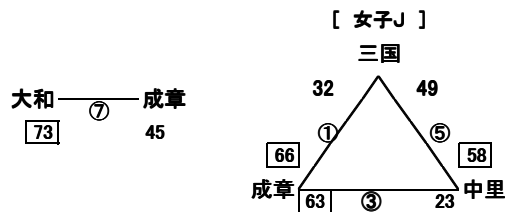

【24回有明NEOカップ1日目組合せ・審判割 女子】

【大川樟風高校体育館】

【大川南中体育館】

【大川東中体育館】

【三又中体育館】

第24回有明NEOカップ 2日目組み合わせ 女子

【女子】 優勝 大川中 2位 東中津中 3位 中津城北中 佐賀城北中

【大川樟風高校体育館会場 1位グループ】

【3位Aグループ】

【大川東中体育館会場 2位グループ】

【3位Bグループ】

【大川南中体育館会場 パート2位Aグループ】

【3位Cグループ】

【三又中体育館会場 パート2位Bグループ】

【3位Dグループ】