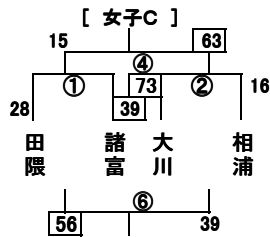

【24回有明NEOカップ1日目組合せ・審判割 女子】

【大川樟風高校体育館】

【大川南中体育館】

【大川東中体育館】

【三又中体育館】

第24回有明NEOカップ 2日目組み合わせ 女子

【女子】 優勝 大川中 2位 東中津中 3位 中津城北中 佐賀城北中

【大川樟風高校体育館会場 1位グループ】

【3位Aグループ】

【大川東中体育館会場 2位グループ】

【3位Bグループ】

【大川南中体育館会場 パート2位Aグループ】

【3位Cグループ】

【三又中体育館会場 パート2位Bグループ】

【3位Dグループ】