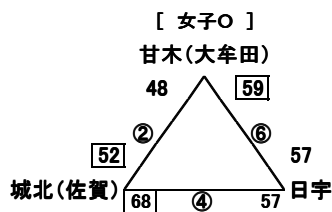

【24回有明NEOカップ1日目組合せ・審判割 女子】

【大川樟風高校体育館】

【大川南中体育館】

【大川東中体育館】

【三又中体育館】

第24回有明NEOカップ 2日目組み合わせ 女子

【女子】 優勝 大川中 2位 東中津中 3位 中津城北中 佐賀城北中

【大川樟風高校体育館会場 1位グループ】

【3位Aグループ】

【大川東中体育館会場 2位グループ】

【3位Bグループ】

【大川南中体育館会場 パート2位Aグループ】

【3位Cグループ】

【三又中体育館会場 パート2位Bグループ】

【3位Dグループ】