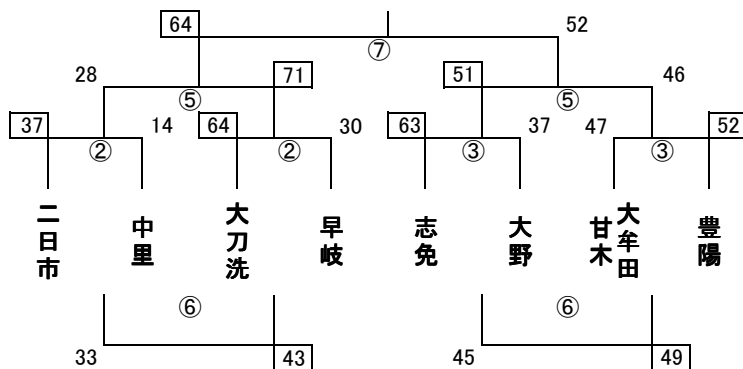

【24回有明NEOカップ1日目組合せ・審判割 女子】

【大川樟風高校体育館】

【大川南中体育館】

【大川東中体育館】

【三又中体育館】

第24回有明NEOカップ 2日目組み合わせ 女子

【女子】 優勝 大川中 2位 東中津中 3位 中津城北中 佐賀城北中

【大川樟風高校体育館会場 1位グループ】

【3位Aグループ】

【大川東中体育館会場 2位グループ】

【3位Bグループ】

【大川南中体育館会場 パート2位Aグループ】

【3位Cグループ】

【三又中体育館会場 パート2位Bグループ】

【3位Dグループ】