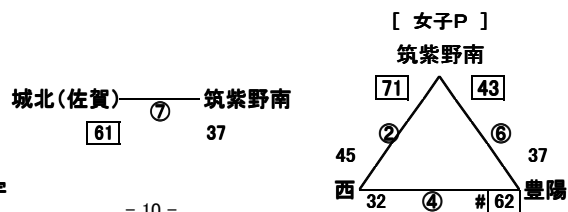

【24回有明NEOカップ1日目組合せ・審判割 女子】

【大川樟風高校体育館】

【大川南中体育館】

【大川東中体育館】

【三又中体育館】

第24回有明NEOカップ 2日目組み合わせ 女子

【女子】 優勝 大川中 2位 東中津中 3位 中津城北中 佐賀城北中

【大川樟風高校体育館会場 1位グループ】

【3位Aグループ】

【大川東中体育館会場 2位グループ】

【3位Bグループ】

【大川南中体育館会場 パート2位Aグループ】

【3位Cグループ】

【三又中体育館会場 パート2位Bグループ】

【3位Dグループ】