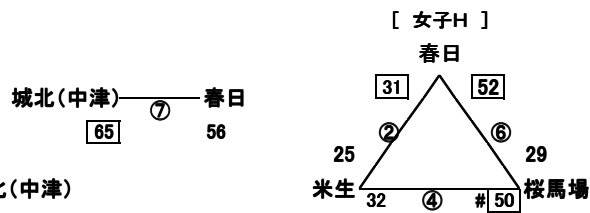

【24回有明NEOカップ1日目組合せ・審判割 女子】

【大川樟風高校体育館】

【大川南中体育館】

【大川東中体育館】

【三又中体育館】

第24回有明NEOカップ 2日目組み合わせ 女子

【女子】 優勝 大川中 2位 東中津中 3位 中津城北中 佐賀城北中

【大川樟風高校体育館会場 1位グループ】

【3位Aグループ】

【大川東中体育館会場 2位グループ】

【3位Bグループ】

【大川南中体育館会場 パート2位Aグループ】

【3位Cグループ】

【三又中体育館会場 パート2位Bグループ】

【3位Dグループ】