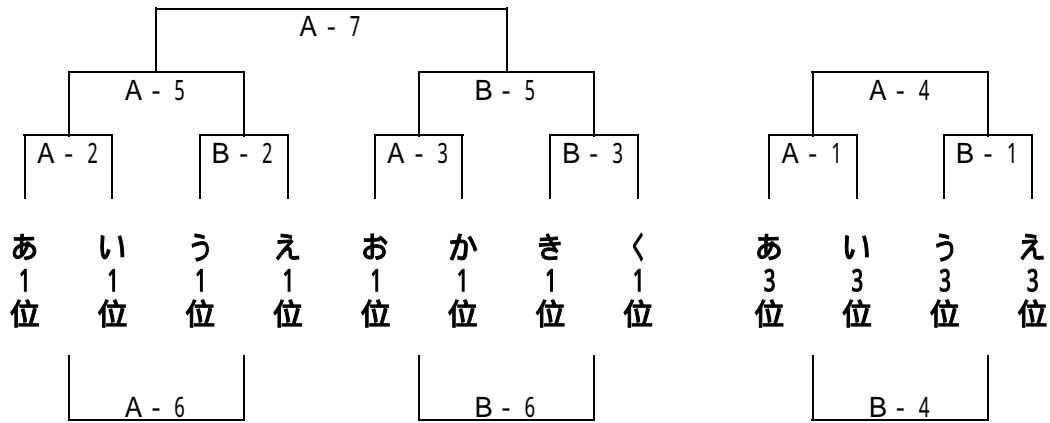

第27回有明NEOカップ 2日目組合せ

【男子】

優勝

2位

3位

【羽犬塚中学校】

決勝トーナメント

3位交流戦