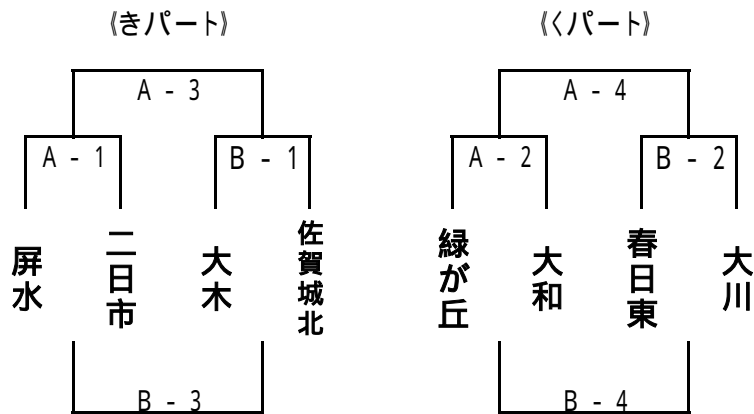

第27回 有明NEOカップ 男子 組合せ

1日目[1月5日(火)]

【羽犬塚中体育館会場】

【大川東中体育館会場】

【大和中体育館会場】

大和中会場は、第1試合を9:30~より試合を開始します。

羽犬塚中学校の駐車場について
 羽犬塚中学校は工事のため、駐車が限られています。駐車ができない方は、羽犬塚小学校の北側の駐車場をお願いします。

第27回有明NEOカップ 2日目組合せ