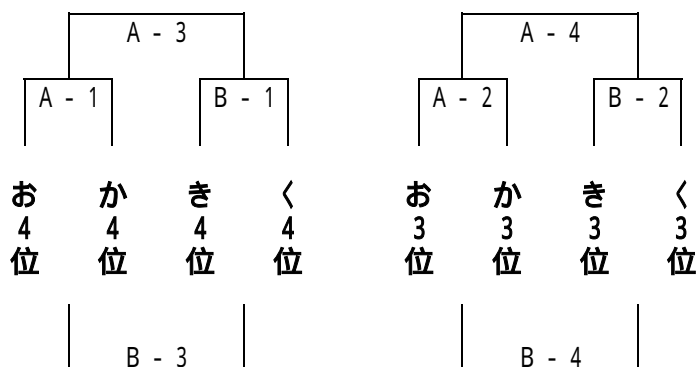

2位トーナメント

4位交流戦

【大和中学校】

4位交流戦

3位交流戦

第27回 有明NEOカップ 審判割 男子

1日目[1月5日(火)]

[羽犬塚中学校]