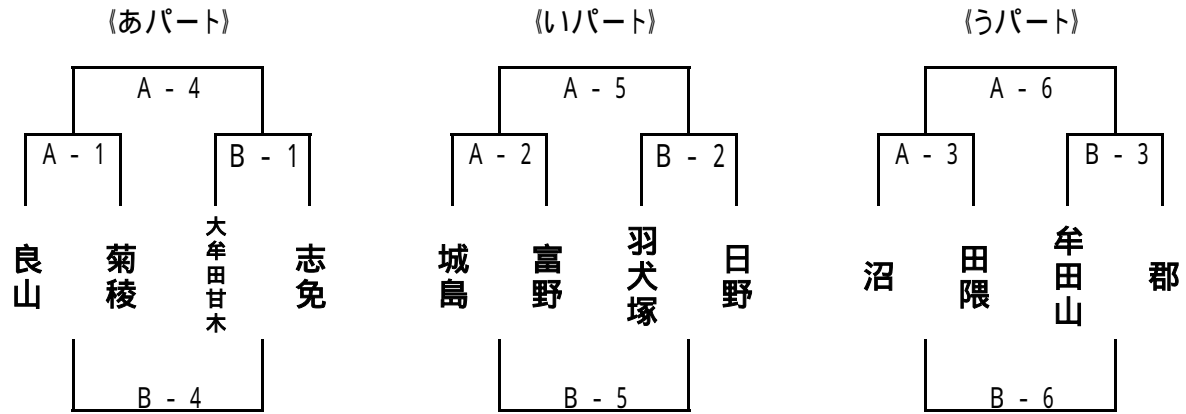

第27回 有明NEOカップ 男子 組合せ

1日目[1月5日(火)]

【羽犬塚中体育館会場】

【大川東中体育館会場】

【大和中体育館会場】

大和中会場は、第1試合を9:30~より試合を開始します。

羽犬塚中学校の駐車場について
 羽犬塚中学校は工事のため、駐車が限られています。駐車ができない方は、羽犬塚小学校の北側の駐車場をお願いします。

第27回有明NEOカップ 2日目組合せ