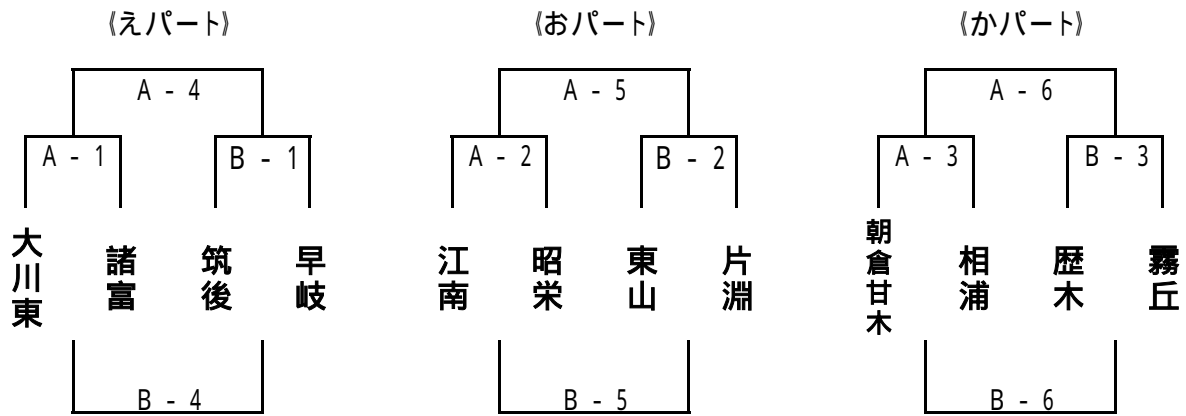

第27回 有明NEOカップ 男子 組合せ

1日目[1月5日(火)]

【羽犬塚中体育館会場】

【大川東中体育館会場】

【大和中体育館会場】

大和中会場は、第1試合を9:30~より試合を開始します。

羽犬塚中学校の駐車場について
 羽犬塚中学校は工事のため、駐車が限られています。駐車ができない方は、羽犬塚小学校の北側の駐車場をお願いします。

第27回有明NEOカップ 2日目組合せ