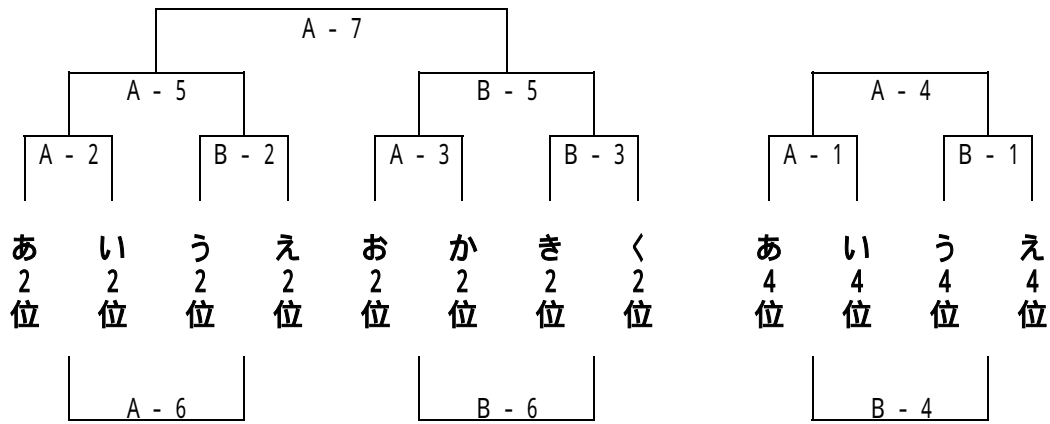

2位トーナメント

4位交流戦

【大和中学校】

4位交流戦

3位交流戦

第27回 有明NEOカップ 審判割 男子

1日目[1月5日(火)]

[羽犬塚中学校]