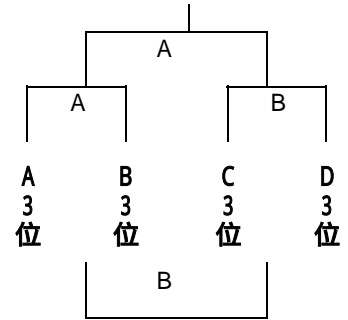

**三又中学校会場の組合せの変更ができました。
 試合順、審判割の確認をお願いします。**

三又中体育館

順	Aコート	TO	審判	Bコート	審判	TO
1	神埼 - 三国	三又	三又・福島	米生 - 中里	大川東・諸富	大川東
2	三又 - 福島	三国	三国・日宇	大川東 - 諸富	中里・二日市	中里
3	三国 - 日宇	福島	福島・新津	中里 - 二日市	諸富・長与	諸富
4	福島 - 新津	神埼	神埼・三国	諸富 - 長与	米生・中里	米生
5	日宇 - 神埼	新津	新津・三又	二日市 - 米生	長与・大川東	長与
6	新津 - 三又	日宇	日宇・神埼	長与 - 大川東	二日市・米生	二日市
7	I1位 - J1位	負	負・負	-		

大川市民体育館会場のみ

第1試合9:30 ~ 第2試合10:40 ~ 第3試合11:50 ~ 第4試合13:00 ~
 第5試合14:10 ~ 第6試合15:20 ~ 第7試合16:30 ~

第27回有明NEOカップ 女子2日目組合せ

【女子】 優勝 2位 3位

【大川市民体育館 1位グループ】

【3位Bグループ】

【大川南中体育館 2位グループ】

【3位Bグループ】

【三又中体育館会場 パート2位Aグループ】

【3位Bグループ】

女子2日目試合・審判割

試合時間は、7分 - 1分 - 7分。ハーフタイム7分です。(延長は2分後3分間) 試合間は7分間。
 試合時間帯 9:00 ~ 10:10 ~ 11:20 ~ 12:30 ~ 13:40 ~ 14:50 ~ 16:00 ~
 7試合目の審判大変お世話おかけします。(審判費を準備しています。)

大川市民体育館は9:00会場、9:30より開始します。

大川市民体育館

1位グループ

3位Aグループ

順	Aコート	TO	審判	Bコート	審判	TO
1	A3 - B3	AB1	AB1C1	C3 - D3	D1EF1	EF1
2	AB1 - C1	負	GH1IJ1	D1 - EF1	K1L1	負
3	GH1 - IJ1	負	A勝B勝	K1 - L1	A負B負	負
4	A勝 - B勝	負	A負B負	A負 - B負	A負B負	負
5	A勝 - B勝	負	A3B3	A勝 - B勝	C3D3	負
6	A負 - B負	負	A勝B勝	A負 - B負	A勝B勝	負
7	1位グループ決勝			-		