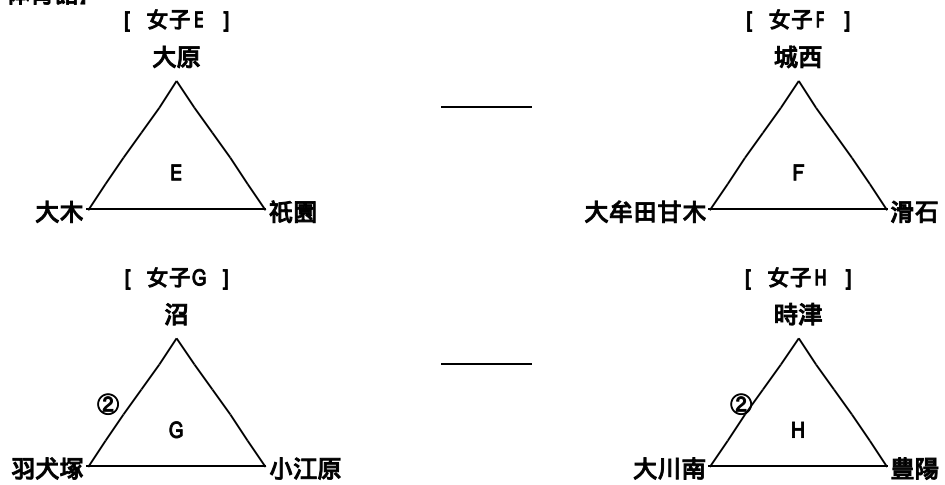

【27回有明NEOカップ1日目組合せ 女子】

【大川市民体育館】

【大川南中体育館】

【三又中体育館】

三又中学校会場の組合せの変更ができました。試合順、審判割の確認をお願いします。

大川市民体育館の1日目の確認

9時開場後準備します。

第1試合 9:30 ~	第2試合 10:40 ~	第3試合 11:50 ~	第4試合 13:00 ~
第5試合 14:10 ~	第6試合 15:20 ~	第7試合 16:30 ~	

大川市民体育館

順	Aコート	TO	審判	Bコート	審判	TO
1	広川 - 筑紫野	大野	大野・博多	田隈 - 昭栄	大和・白石	大和
2	大野 - 博多	筑紫野南	筑紫野南・郡	大和 - 白石	昭栄・鳴北	昭栄
3	筑紫野南 - 郡	博多	博多・大川	昭栄 - 鳴北	白石・三重	白石
4	博多 - 大川	郡	広川・筑紫野南	白石 - 三重	田隈・昭栄	鳴北
5	郡 - 広川	大川	大川・大野	鳴北 - 田隈	三重・大和	三重
6	大川 - 大野	広川	郡・広川	三重 - 大和	鳴北・田隈	田隈
7	A1位 - B1位	負	負・負	-		