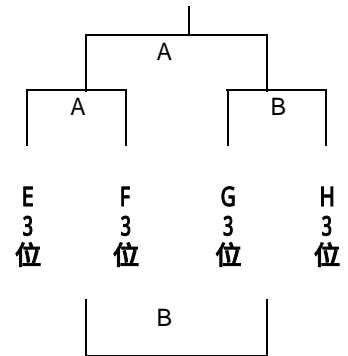

大川市民体育館

順	Aコート	TO	審判	Bコート	審判	TO
1	広川 - 筑紫野	大野	大野・博多	田隈 - 昭栄	大和・白石	大和
2	大野 - 博多	筑紫野南	筑紫野南・郡	大和 - 白石	昭栄・鳴北	昭栄
3	筑紫野南 - 郡	博多	博多・大川	昭栄 - 鳴北	白石・三重	白石
4	博多 - 大川	郡	広川・筑紫野南	白石 - 三重	田隈・昭栄	鳴北
5	郡 - 広川	大川	大川・大野	鳴北 - 田隈	三重・大和	三重
6	大川 - 大野	広川	郡・広川	三重 - 大和	鳴北・田隈	田隈
7	A1位 - B1位	負	負・負	-		

**三又中学校会場の組合せの変更ができました。
 試合順、審判割の確認をお願いします。**

三又中体育館

順	Aコート	TO	審判	Bコート	審判	TO
1	神埼 - 三国	三又	三又・福島	米生 - 中里	大川東・諸富	大川東
2	三又 - 福島	三国	三国・日宇	大川東 - 諸富	中里・二日市	中里
3	三国 - 日宇	福島	福島・新津	中里 - 二日市	諸富・長与	諸富
4	福島 - 新津	神埼	神埼・三国	諸富 - 長与	米生・中里	米生
5	日宇 - 神埼	新津	新津・三又	二日市 - 米生	長与・大川東	長与
6	新津 - 三又	日宇	日宇・神埼	長与 - 大川東	二日市・米生	二日市
7	I1位 - J1位	負	負・負	-		

大川市民体育館会場のみ

第1試合9:30 ~ 第2試合10:40 ~ 第3試合11:50 ~ 第4試合13:00 ~
 第5試合14:10 ~ 第6試合15:20 ~ 第7試合16:30 ~

第27回有明NEOカップ 女子2日目組合せ

【女子】 優勝 2位 3位

【大川市民体育館 1位グループ】

【3位Bグループ】

【大川南中体育館 2位グループ】

【3位Bグループ】

大川市民体育館

1位グループ

3位Aグループ

順	Aコート	TO	審判	Bコート	審判	TO
1	A3 - B3	AB1	AB1C1	C3 - D3	D1EF1	EF1
2	AB1 - C1	負	GH1IJ1	D1 - EF1	K1L1	負
3	GH1 - IJ1	負	A勝B勝	K1 - L1	A負B負	負
4	A勝 - B勝	負	A負B負	A負 - B負	A負B負	負
5	A勝 - B勝	負	A3B3	A勝 - B勝	C3D3	負
6	A負 - B負	負	A勝B勝	A負 - B負	A勝B勝	負
7	1位グループ決勝			-		