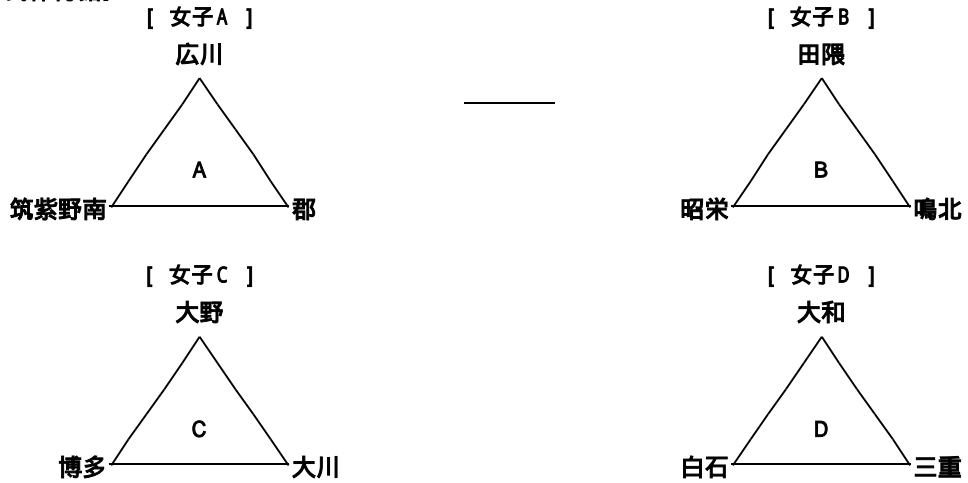

【27回有明NEOカップ1日目組合せ 女子】

【大川市民体育館】

【大川南中体育館】

【三又中体育館】

三又中学校会場の組合せの変更ができました。試合順、審判割の確認をお願いします。

大川市民体育館の1日目の確認

9時開場後準備します。

第1試合 9:30 ~	第2試合 10:40 ~	第3試合 11:50 ~	第4試合 13:00 ~
第5試合 14:10 ~	第6試合 15:20 ~	第7試合 16:30 ~	