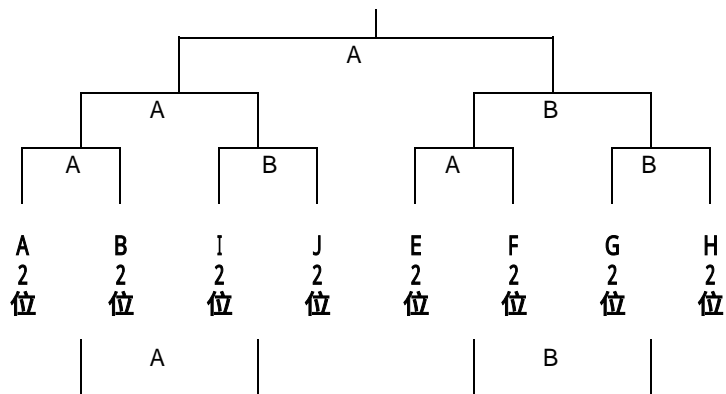

**三又中学校会場の組合せの変更ができました。
 試合順、審判割の確認をお願いします。**

三又中体育館

順	Aコート	TO	審判	Bコート	審判	TO
1	神埼 - 三国	三又	三又・福島	米生 - 中里	大川東・諸富	大川東
2	三又 - 福島	三国	三国・日宇	大川東 - 諸富	中里・二日市	中里
3	三国 - 日宇	福島	福島・新津	中里 - 二日市	諸富・長与	諸富
4	福島 - 新津	神埼	神埼・三国	諸富 - 長与	米生・中里	米生
5	日宇 - 神埼	新津	新津・三又	二日市 - 米生	長与・大川東	長与
6	新津 - 三又	日宇	日宇・神埼	長与 - 大川東	二日市・米生	二日市
7	I1位 - J1位	負	負・負	-		

大川市民体育館会場のみ

第1試合9:30 ~ 第2試合10:40 ~ 第3試合11:50 ~ 第4試合13:00 ~
 第5試合14:10 ~ 第6試合15:20 ~ 第7試合16:30 ~

第27回有明NEOカップ 女子2日目組合せ

【女子】 優勝 2位 3位

【大川市民体育館 1位グループ】

【3位Bグループ】

【大川南中体育館 2位グループ】

【3位Bグループ】

【三又中体育館会場 パート2位Aグループ】

【3位Bグループ】

女子2日目試合・審判割

試合時間は、7分 - 1分 - 7分。ハーフタイム7分です。(延長は2分後3分間) 試合間は7分間。
 試合時間帯 9:00 ~ 10:10 ~ 11:20 ~ 12:30 ~ 13:40 ~ 14:50 ~ 16:00 ~
 7試合目の審判大変お世話おかけします。(審判費を準備しています。)

大川市民体育館は9:00会場、9:30より開始します。