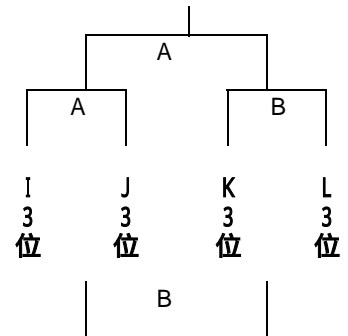

大川市民体育館

順	Aコート	TO	審判	Bコート	審判	TO
1	広川 - 筑紫野	大野	大野・博多	田隈 - 昭栄	大和・白石	大和
2	大野 - 博多	筑紫野南	筑紫野南・郡	大和 - 白石	昭栄・鳴北	昭栄
3	筑紫野南 - 郡	博多	博多・大川	昭栄 - 鳴北	白石・三重	白石
4	博多 - 大川	郡	広川・筑紫野南	白石 - 三重	田隈・昭栄	鳴北
5	郡 - 広川	大川	大川・大野	鳴北 - 田隈	三重・大和	三重
6	大川 - 大野	広川	郡・広川	三重 - 大和	鳴北・田隈	田隈
7	A1位 - B1位	負	負・負	-		

**三又中学校会場の組合せの変更ができました。
 試合順、審判割の確認をお願いします。**

三又中体育館

順	Aコート	TO	審判	Bコート	審判	TO
1	神埼 - 三国	三又	三又・福島	米生 - 中里	大川東・諸富	大川東
2	三又 - 福島	三国	三国・日宇	大川東 - 諸富	中里・二日市	中里
3	三国 - 日宇	福島	福島・新津	中里 - 二日市	諸富・長与	諸富
4	福島 - 新津	神埼	神埼・三国	諸富 - 長与	米生・中里	米生
5	日宇 - 神埼	新津	新津・三又	二日市 - 米生	長与・大川東	長与
6	新津 - 三又	日宇	日宇・神埼	長与 - 大川東	二日市・米生	二日市
7	I1位 - J1位	負	負・負	-		

大川市民体育館会場のみ

第1試合9:30 ~ 第2試合10:40 ~ 第3試合11:50 ~ 第4試合13:00 ~
 第5試合14:10 ~ 第6試合15:20 ~ 第7試合16:30 ~

第27回有明NEOカップ 女子2日目組合せ

【女子】 優勝 2位 3位

【大川市民体育館 1位グループ】

【3位Bグループ】

【大川南中体育館 2位グループ】

【3位Bグループ】

【三又中体育館会場 パート2位Aグループ】

【3位Bグループ】

女子2日目試合・審判割

試合時間は、7分 - 1分 - 7分。ハーフタイム7分です。(延長は2分後3分間) 試合間は7分間。
 試合時間帯 9:00 ~ 10:10 ~ 11:20 ~ 12:30 ~ 13:40 ~ 14:50 ~ 16:00 ~
 7試合目の審判大変お世話おかけします。(審判費を準備しています。)

大川市民体育館は9:00会場、9:30より開始します。