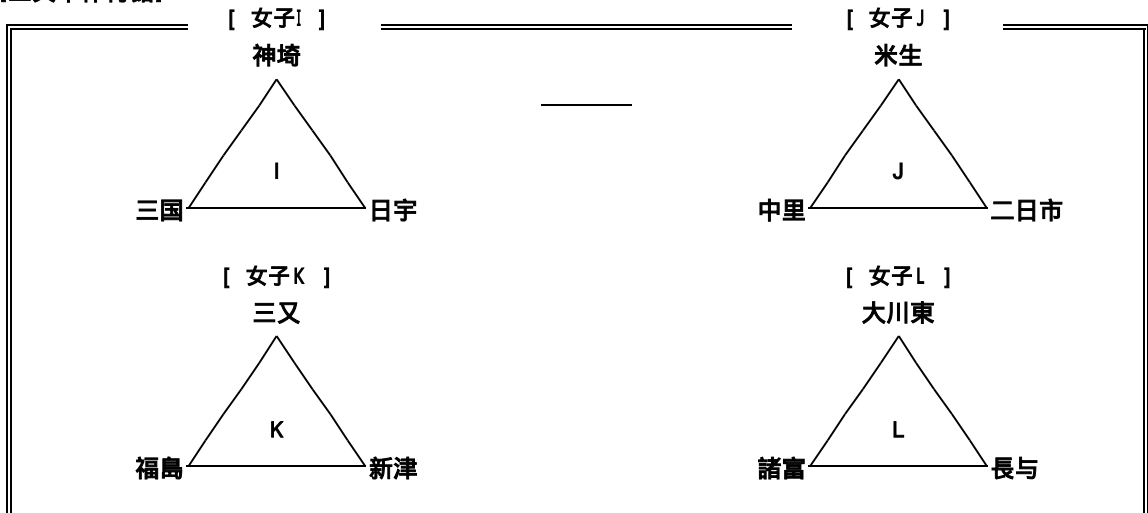

【27回有明NEOカップ1日目組合せ 女子】

【大川市民体育館】

【大川南中体育館】

【三又中体育館】

三又中学校会場の組合せの変更ができました。試合順、審判割の確認をお願いします。

大川市民体育館の1日目の確認

9時開場後準備します。

第1試合 9:30 ~	第2試合 10:40 ~	第3試合 11:50 ~	第4試合 13:00 ~
第5試合 14:10 ~	第6試合 15:20 ~	第7試合 16:30 ~	