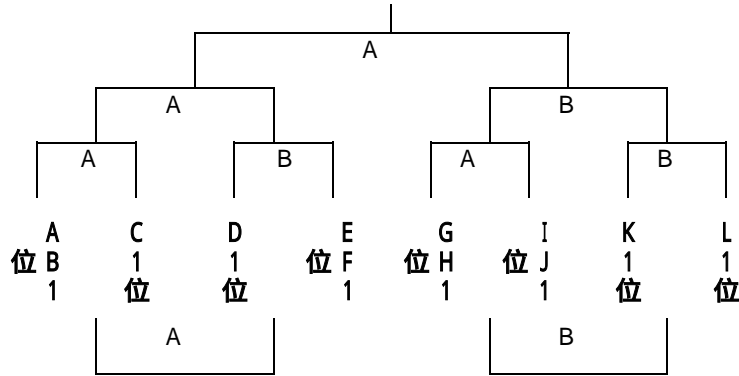

第27回有明NEOカップ 女子2日目組合せ

【女子】 優勝 2位 3位

【大川市民体育館 1位グループ】