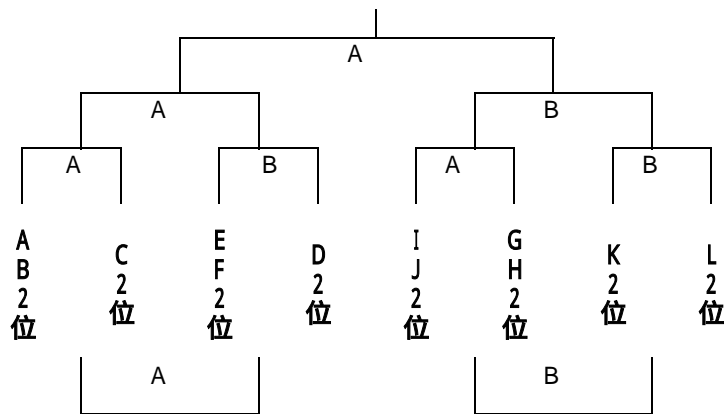

大川市民体育館会場のみ

第1試合9:30 ~ 第2試合10:40 ~ 第3試合11:50 ~ 第4試合13:00 ~
 第5試合14:10 ~ 第6試合15:20 ~ 第7試合16:30 ~

第27回有明NEOカップ 女子2日目組合せ

【女子】 優勝 2位 3位

【大川市民体育館 1位グループ】

【3位Bグループ】

【大川南中体育館 2位グループ】

【3位Bグループ】

【三又中体育館会場 パート2位Aグループ】

【3位Bグループ】

女子2日目試合・審判割

試合時間は、7分 - 1分 - 7分。ハーフタイム7分です。(延長は2分後3分間) 試合間は7分間。
 試合時間帯 9:00 ~ 10:10 ~ 11:20 ~ 12:30 ~ 13:40 ~ 14:50 ~ 16:00 ~
 7試合目の審判大変お世話おかけします。(審判費を準備しています。)

大川市民体育館は9:00会場、9:30より開始します。