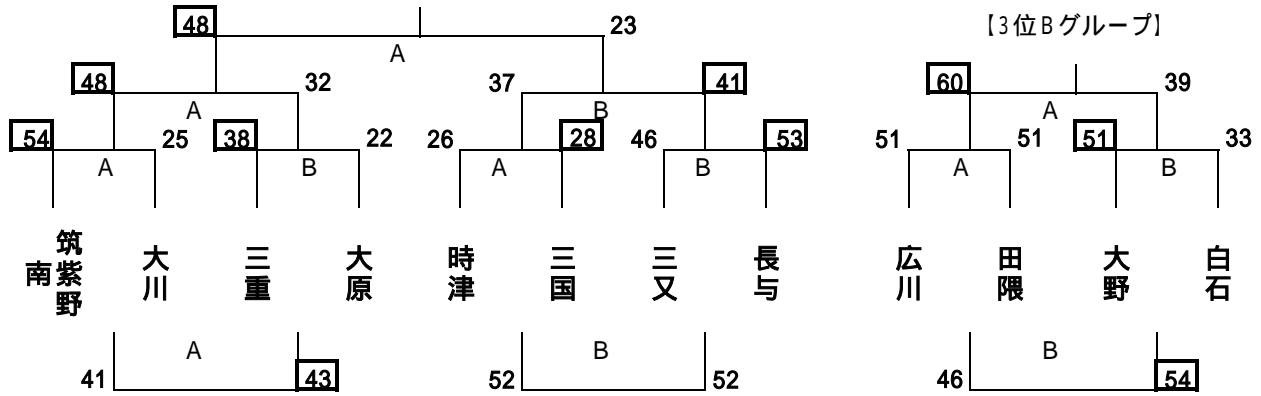

【27回有明NEOカップ1日目組合せ 女子】

【大川市民体育館】

【大川南中体育館】

【三又中体育館】

大川市民体育館の1日目の確認

9時開場後準備します。

第1試合 9:30～ 第2試合 10:40～ 第3試合 11:50～ 第4試合 13:00～
 第5試合 14:10～ 第6試合 15:20～ 第7試合 16:30～

駐車場について

駐車場の会場は8:30前後です。
 体育館横公園で出初め式が行われますので、駐車できない場合は市役所駐車場をお願いします。

第27回有明NEOカップ 女子2日目組合せ

【女子】優勝 筑紫野南中学校 2位 長与中学校 3位 三重中学校、三国中学校

【大川市民体育館 1位グループ】

【大川南中体育館 2位グループ】

【三又中体育館会場 パート2位Aグループ】