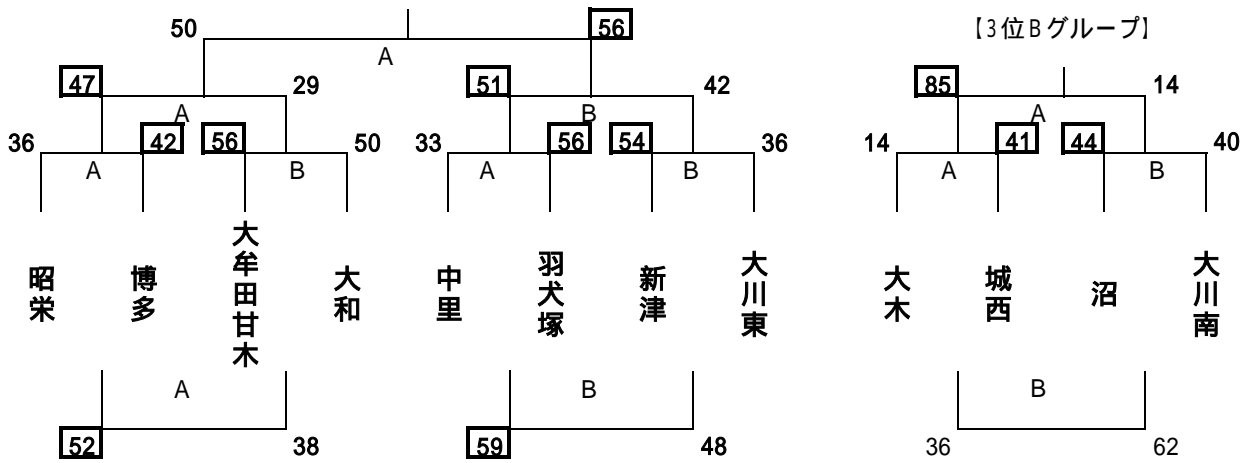

駐車場の会場は8:30前後です。
 体育館横公園で出初め式が行われますので、駐車できない場合は市役所駐車場をお願いします。

第27回有明NEOカップ 女子2日目組合せ

【女子】優勝 筑紫野南中学校 2位 長与中学校 3位 三重中学校、三国中学校

【大川市民体育館 1位グループ】

【大川南中体育館 2位グループ】

【三又中体育館会場 パート2位Aグループ】