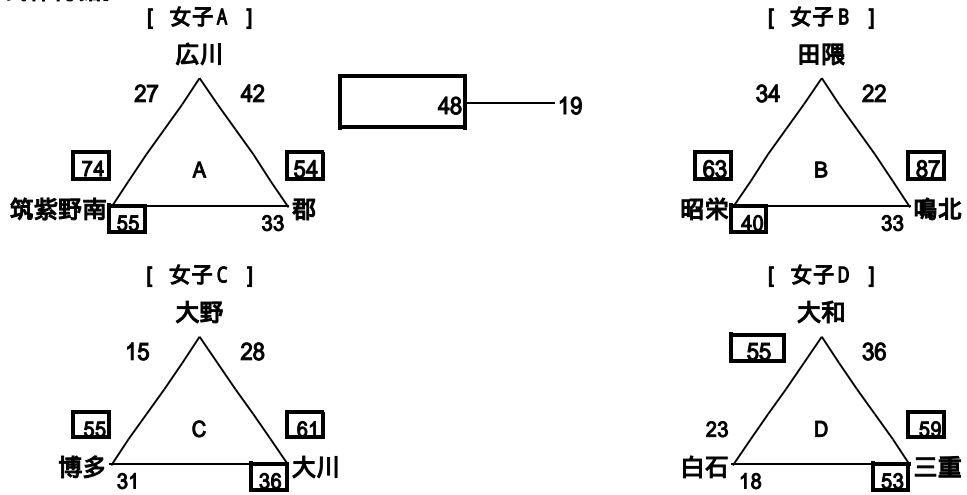

【27回有明NEOカップ1日目組合せ 女子】

【大川市民体育館】

【大川南中体育館】

【三又中体育館】

大川市民体育館の1日目の確認

9時開場後準備します。

第1試合 9:30～ 第2試合 10:40～ 第3試合 11:50～ 第4試合 13:00～
 第5試合 14:10～ 第6試合 15:20～ 第7試合 16:30～

駐車場について

駐車場の会場は8:30前後です。
 体育館横公園で出初め式が行われますので、駐車できない場合は市役所駐車場をお願いします。

第27回有明NEOカップ 女子2日目組合せ

【女子】優勝 筑紫野南中学校 2位 長与中学校 3位 三重中学校、三国中学校

【大川市民体育館 1位グループ】

【大川南中体育館 2位グループ】

【三又中体育館会場 パート2位Aグループ】