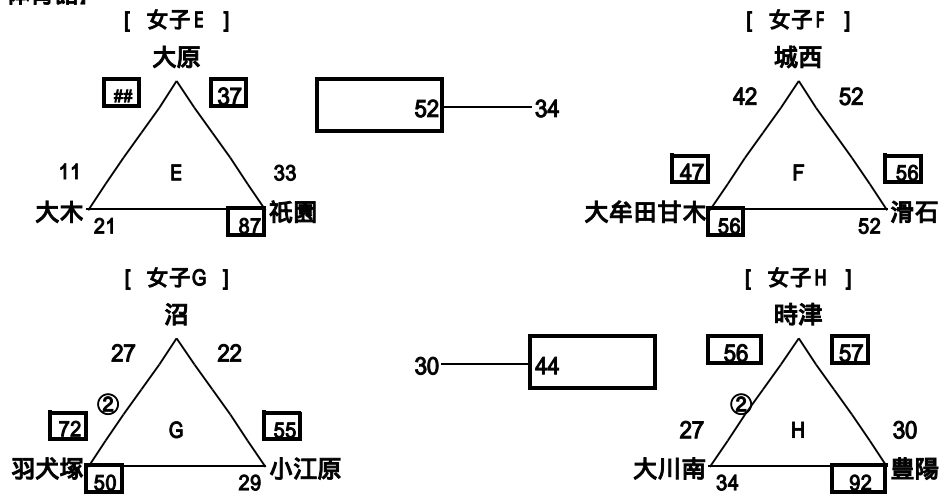

【27回有明NEOカップ1日目組合せ 女子】

【大川市民体育館】

【大川南中体育館】

【三又中体育館】

大川市民体育館の1日目の確認

9時開場後準備します。

第1試合 9:30～ 第2試合 10:40～ 第3試合 11:50～ 第4試合 13:00～
 第5試合 14:10～ 第6試合 15:20～ 第7試合 16:30～

駐車場について

駐車場の会場は8:30前後です。
 体育館横公園で出初め式が行われますので、駐車できない場合は市役所駐車場をお願いします。

第27回有明NEOカップ 女子2日目組合せ

【女子】優勝 筑紫野南中学校 2位 長与中学校 3位 三重中学校、三国中学校

【大川市民体育館 1位グループ】

【大川南中体育館 2位グループ】

【三又中体育館会場 パート2位Aグループ】