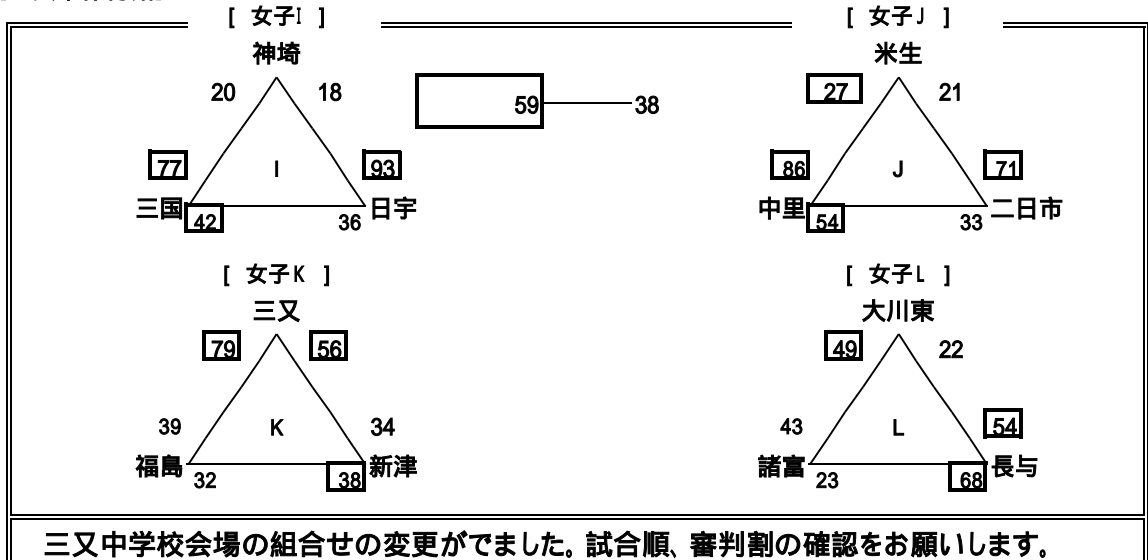

【27回有明NEOカップ1日目組合せ 女子】

【大川市民体育館】

【大川南中体育館】

【三又中体育館】

大川市民体育館の1日目の確認

9時開場後準備します。

第1試合 9:30～ 第2試合 10:40～ 第3試合 11:50～ 第4試合 13:00～
 第5試合 14:10～ 第6試合 15:20～ 第7試合 16:30～

駐車場について

駐車場の会場は8:30前後です。
 体育館横公園で出初め式が行われますので、駐車できない場合は市役所駐車場をお願いします。

第27回有明NEOカップ 女子2日目組合せ

【女子】優勝 筑紫野南中学校 2位 長与中学校 3位 三重中学校、三国中学校

【大川市民体育館 1位グループ】

【大川南中体育館 2位グループ】

【三又中体育館会場 パート2位Aグループ】