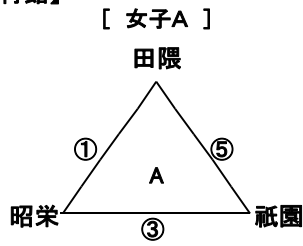

# 【28回有明NEOカップ1日目組合せ 女子】

【柳川市民体育館】

⑦

【広川中体育館】

⑦

⑦

【大川南中体育館】

⑦