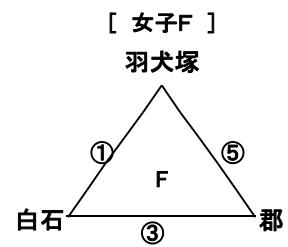

# 【28回有明NEOカップ1日目組合せ 女子】

【柳川市民体育館】

⑦

【広川中体育館】

⑦

⑦

【大川南中体育館】

⑦