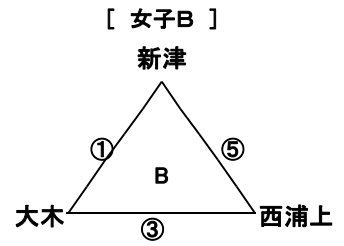

# 【28回有明NEOカップ1日目組合せ 女子】

【柳川市民体育館】

⑦

【広川中体育館】

⑦

⑦

【大川南中体育館】

⑦