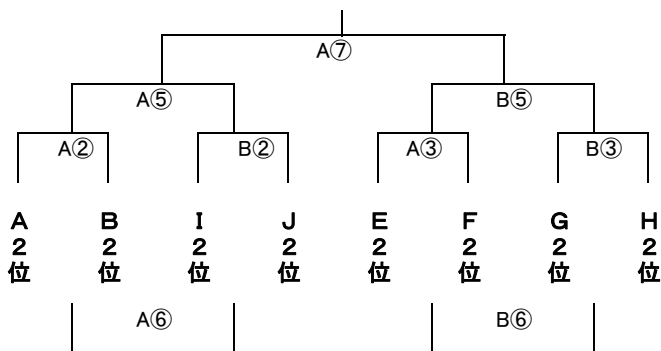

# 第27回有明NEOカップ 女子2日目組合せ

【女子】 優勝 2位 3位

【柳川市民体育館 1位グループ】

【広川中体育館 2位グループ】

【大川南中体育館会場 パート2位Aグループ】

【3位・4位Cグループ】