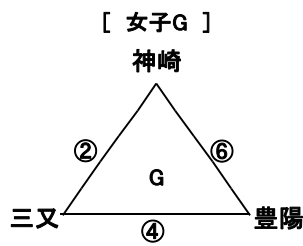

# 【28回有明NEOカップ1日目組合せ 女子】

【柳川市民体育館】

⑦

【広川中体育館】

⑦

⑦

【大川南中体育館】

⑦