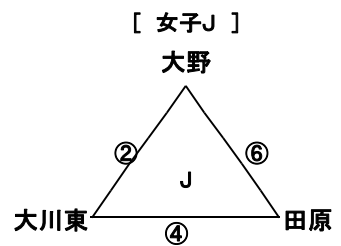

# 【28回有明NEOカップ1日目組合せ 女子】

【柳川市民体育館】

⑦

【広川中体育館】

⑦

⑦

【大川南中体育館】

⑦