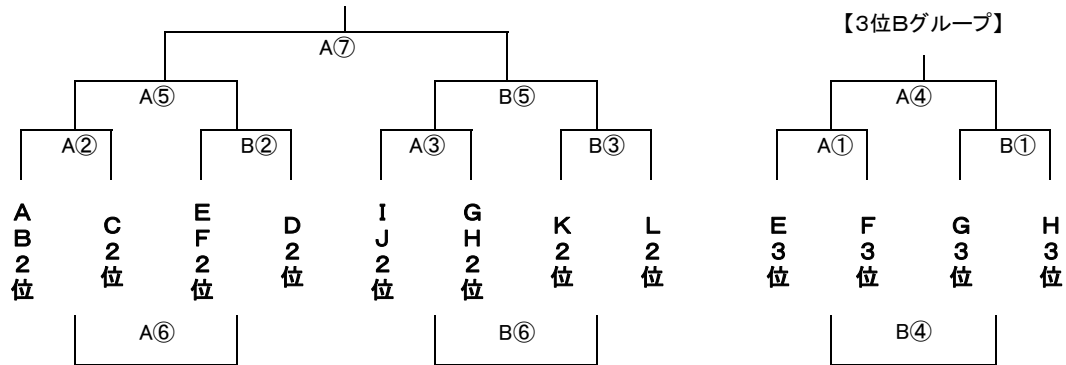

【広川中体育館 2位グループ】