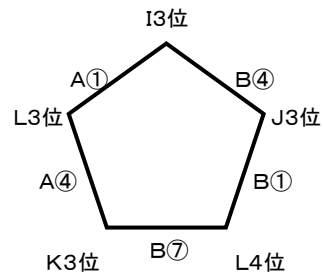

# 第27回有明NEOカップ 女子2日目組合せ

【女子】 優勝 2位 3位

【柳川市民体育館 1位グループ】

【広川中体育館 2位グループ】

【大川南中体育館会場 パート2位Aグループ】

【3位・4位Cグループ】