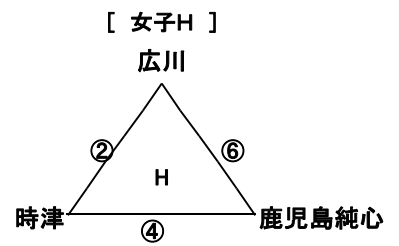

# 【28回有明NEOカップ1日目組合せ 女子】

【柳川市民体育館】

⑦

【広川中体育館】

⑦

⑦

【大川南中体育館】

⑦