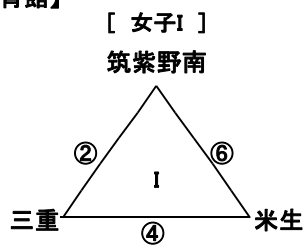

# 【28回有明NEOカップ1日目組合せ 女子】

【柳川市民体育館】

⑦

【広川中体育館】

⑦

⑦

【大川南中体育館】

⑦