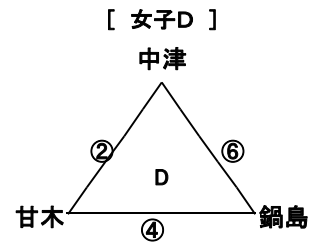

# 【28回有明NEOカップ1日目組合せ 女子】

【柳川市民体育館】

⑦

【広川中体育館】

⑦

⑦

【大川南中体育館】

⑦