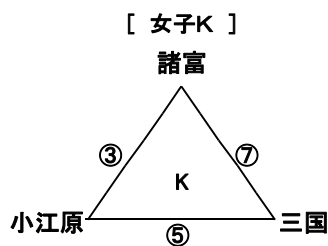

# 【28回有明NEOカップ1日目組合せ 女子】

【柳川市民体育館】

⑦

【広川中体育館】

⑦

⑦

【大川南中体育館】

⑦