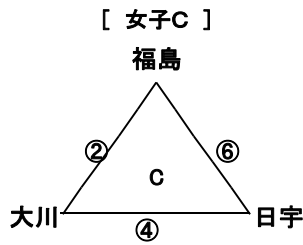

# 【28回有明NEOカップ1日目組合せ 女子】

【柳川市民体育館】

⑦

【広川中体育館】

⑦

⑦

【大川南中体育館】

⑦