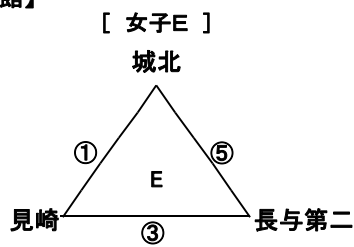

# 【28回有明NEOカップ1日目組合せ 女子】

【柳川市民体育館】

⑦

【広川中体育館】

⑦

⑦

【大川南中体育館】

⑦