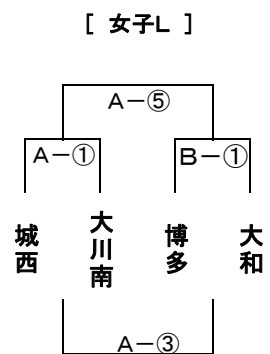

# 【28回有明NEOカップ1日目組合せ 女子】

【柳川市民体育館】

⑦

【広川中体育館】

⑦

⑦

【大川南中体育館】

⑦