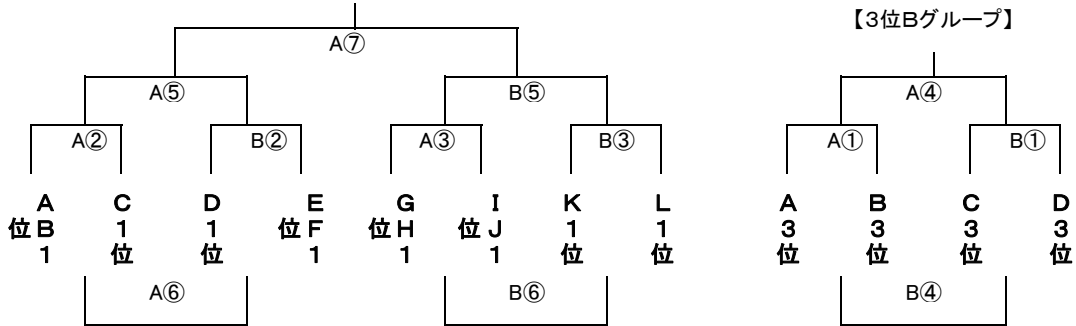

第27回有明NEOカップ 女子2日目組合せ

【女子】 優勝 2位 3位

【柳川市民体育館 1位グループ】