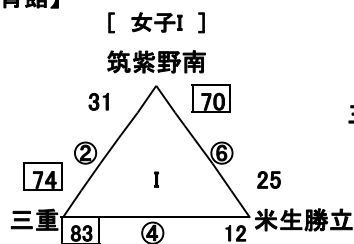

# 【28回有明NEOカップ1日目組合せ 女子】

【柳川市民体育館】

昭栄  $\frac{39}{7}$  西浦上  $\frac{61}{7}$

【広川中体育館】

長与第二  $\frac{44}{7}$  羽犬塚  $\frac{67}{7}$

三又  $\frac{38}{7}$  時津  $\frac{44}{7}$

【大川南中体育館】

三重  $\frac{49}{7}$  大野  $\frac{22}{7}$