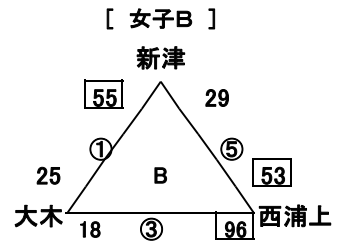

# 【28回有明NEOカップ1日目組合せ 女子】

【柳川市民体育館】

昭栄  $\frac{39}{7}$  西浦上  $\frac{61}{7}$

【広川中体育館】

長与第二  $\frac{44}{7}$  羽犬塚  $\frac{67}{7}$

三又  $\frac{38}{7}$  時津  $\frac{44}{7}$

【大川南中体育館】

三重  $\frac{49}{7}$  大野  $\frac{22}{7}$