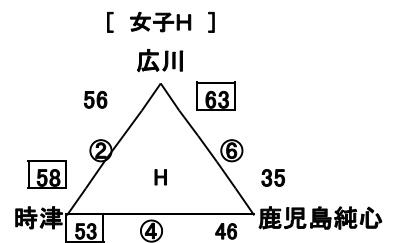

# 【28回有明NEOカップ1日目組合せ 女子】

【柳川市民体育館】

昭栄  $\frac{39}{7}$  西浦上  $\frac{61}{7}$

【広川中体育館】

長与第二  $\frac{44}{7}$  羽犬塚  $\frac{67}{7}$

三又  $\frac{38}{7}$  時津  $\frac{44}{7}$

【大川南中体育館】

三重  $\frac{49}{7}$  大野  $\frac{22}{7}$