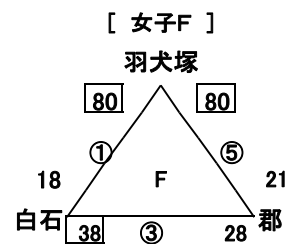

# 【28回有明NEOカップ1日目組合せ 女子】

【柳川市民体育館】

昭栄  $\frac{39}{7}$  西浦上  $\frac{61}{7}$

【広川中体育館】

長与第二  $\frac{44}{7}$  羽犬塚  $\frac{67}{7}$

三又  $\frac{38}{7}$  時津  $\frac{44}{7}$

【大川南中体育館】

三重  $\frac{49}{7}$  大野  $\frac{22}{7}$