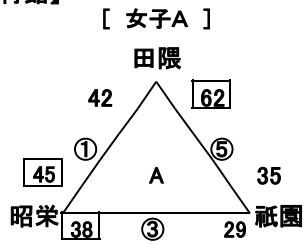

# 【28回有明NEOカップ1日目組合せ 女子】

【柳川市民体育館】

昭栄  $\frac{39}{7}$  西浦上  $\frac{61}{7}$

【広川中体育館】

長与第二  $\frac{44}{7}$  羽犬塚  $\frac{67}{7}$

三又  $\frac{38}{7}$  時津  $\frac{44}{7}$

【大川南中体育館】

三重  $\frac{49}{7}$  大野  $\frac{22}{7}$