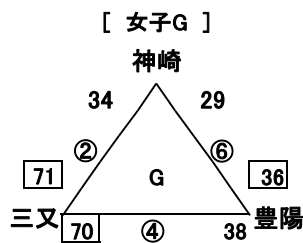

# 【28回有明NEOカップ1日目組合せ 女子】

【柳川市民体育館】

昭栄  $\frac{39}{7}$  西浦上  $\frac{61}{7}$

【広川中体育館】

長与第二  $\frac{44}{7}$  羽犬塚  $\frac{67}{7}$

三又  $\frac{38}{7}$  時津  $\frac{44}{7}$

【大川南中体育館】

三重  $\frac{49}{7}$  大野  $\frac{22}{7}$