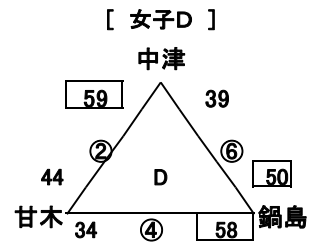

# 【28回有明NEOカップ1日目組合せ 女子】

【柳川市民体育館】

昭栄  $\frac{39}{7}$  西浦上  $\frac{61}{7}$

【広川中体育館】

長与第二  $\frac{44}{7}$  羽犬塚  $\frac{67}{7}$

三又  $\frac{38}{7}$  時津  $\frac{44}{7}$

【大川南中体育館】

三重  $\frac{49}{7}$  大野  $\frac{22}{7}$