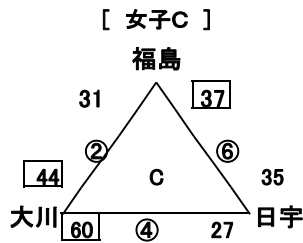

# 【28回有明NEOカップ1日目組合せ 女子】

【柳川市民体育館】

昭栄  $\frac{39}{7}$  西浦上  $\frac{61}{7}$

【広川中体育館】

長与第二  $\frac{44}{7}$  羽犬塚  $\frac{67}{7}$

三又  $\frac{38}{7}$  時津  $\frac{44}{7}$

【大川南中体育館】

三重  $\frac{49}{7}$  大野  $\frac{22}{7}$