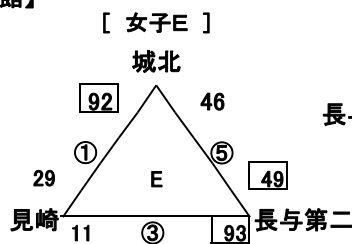

# 【28回有明NEOカップ1日目組合せ 女子】

【柳川市民体育館】

昭栄  $\frac{39}{7}$  西浦上  $\frac{61}{7}$

【広川中体育館】

長与第二  $\frac{44}{7}$  羽犬塚  $\frac{67}{7}$

三又  $\frac{38}{7}$  時津  $\frac{44}{7}$

【大川南中体育館】

三重  $\frac{49}{7}$  大野  $\frac{22}{7}$