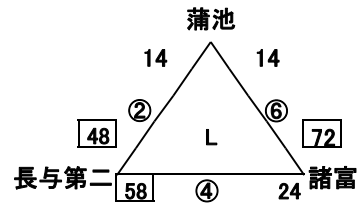

昭栄 $\frac{59}{7}$ 46 時津

[女子J]

[女子K]

[女子L]

【試合開始予定時間】

○第1試合 9:00～ 第2試合 10:10～ 第3試合 11:20～ 第4試合 12:30～

○第5試合 13:40～ 第6試合 14:50～ 第7試合 16:00～

第30回有明NEOカップ 女子2日目結果