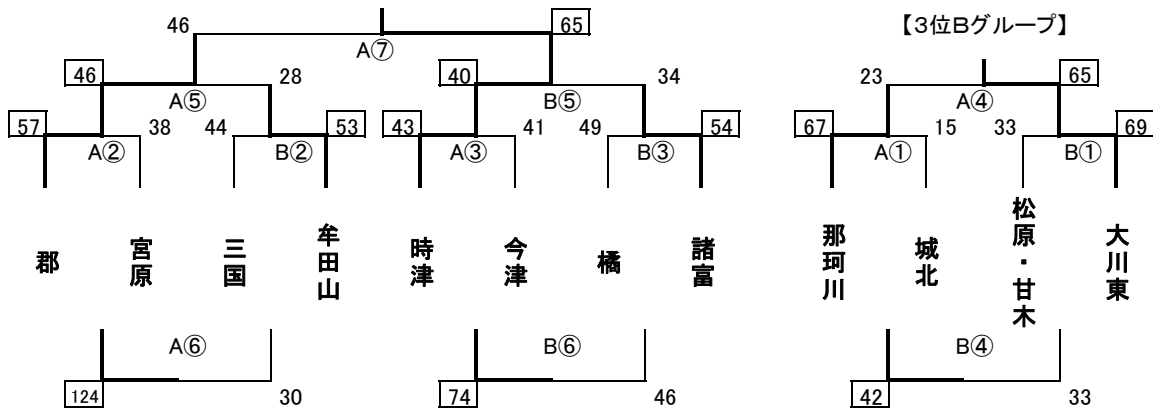

【大川南中体育館 2位グループ】