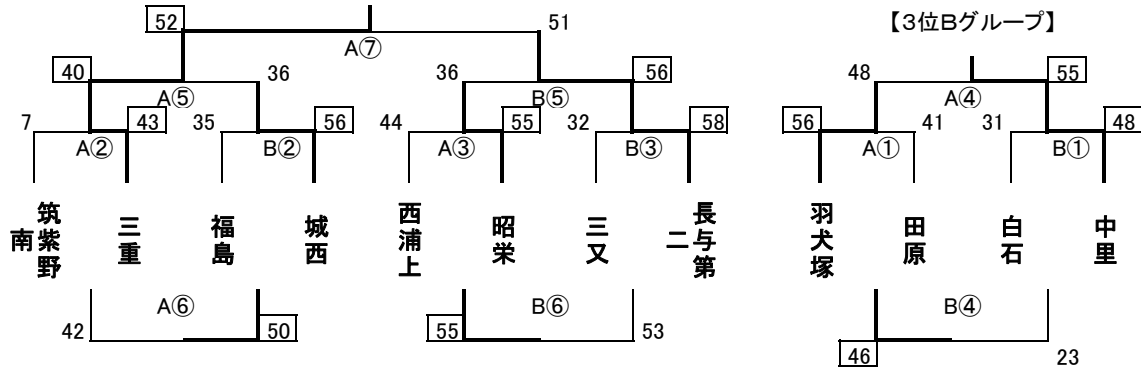

第30回有明NEOカップ 女子2日目結果

【女子】 優勝 三重 2位 長与第二 3位 城西 昭栄

【羽犬塚中体育館】