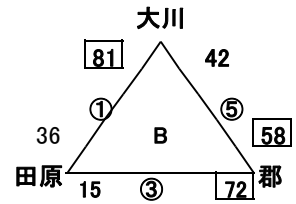

【30回有明NEOカップ1日目結果 女子】

【羽犬塚中体育館】 筑後市羽犬塚80 TEL 0942-52-4158

[女子A]

筑紫野南 $\frac{35}{7}$ 21 郡

[女子B]

[女子C]

[女子D]

【大川南中体育館】 大川市一木421-1 TEL 0944-87-3220