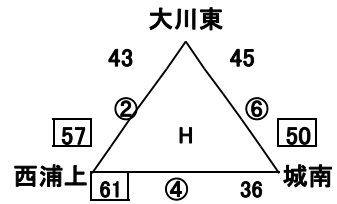

[女子E]

城西 $\frac{85}{7}$ 38 三国

[女子F]

[女子G]

今津 $\frac{47}{7}$ 58 西浦上

[女子H]

【広川中体育館】 八女郡広川町久泉837 TEL 0943-32-0132

[女子I]