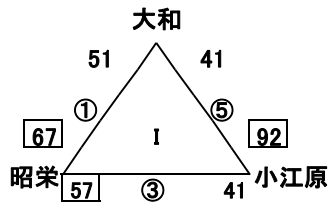

[女子E]

城西 $\frac{85}{7}$ 38 三国

[女子F]

[女子G]

今津 $\frac{47}{7}$ 58 西浦上

[女子H]

【広川中体育館】 八女郡広川町久泉837 TEL 0943-32-0132

[女子I]