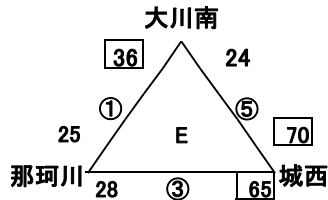

【30回有明NEOカップ1日目結果 女子】

【羽犬塚中体育館】 筑後市羽犬塚80 TEL 0942-52-4158

[女子A]

筑紫野南 $\frac{35}{7}$ 21 郡

[女子B]

[女子C]

[女子D]

【大川南中体育館】 大川市一木421-1 TEL 0944-87-3220

[女子E]

城西 $\frac{85}{7}$ 38 三国

[女子F]

[女子G]

今津 $\frac{47}{7}$ 58 西浦上

[女子H]

【広川中体育館】 八女郡広川町久泉837 TEL 0943-32-0132

[女子I]