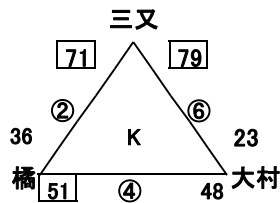

【30回有明NEOカップ1日目結果 女子】

【羽犬塚中体育館】 筑後市羽犬塚80 TEL 0942-52-4158

[女子A]

筑紫野南 $\frac{35}{7}$ 21 郡

[女子B]

[女子C]

[女子D]

【大川南中体育館】 大川市一木421-1 TEL 0944-87-3220

[女子E]

城西 $\frac{85}{7}$ 38 三国

[女子F]

[女子G]

今津 $\frac{47}{7}$ 58 西浦上

[女子H]

【広川中体育館】 八女郡広川町久泉837 TEL 0943-32-0132

[女子I]

昭栄 $\frac{59}{7}$ 46 時津

[女子J]

[女子K]

[女子L]

【試合開始予定時間】

○第1試合 9:00～ 第2試合 10:10～ 第3試合 11:20～ 第4試合 12:30～

○第5試合 13:40～ 第6試合 14:50～ 第7試合 16:00～