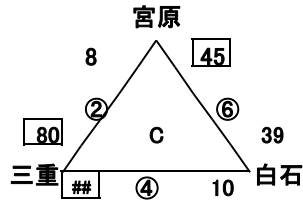

【30回有明NEOカップ1日目結果 女子】

【羽犬塚中体育館】 筑後市羽犬塚80 TEL 0942-52-4158

[女子A]

筑紫野南 $\frac{35}{7}$ 21 郡

[女子B]

[女子C]

[女子D]

【大川南中体育館】 大川市一木421-1 TEL 0944-87-3220