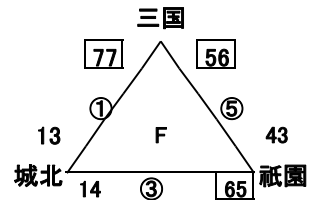

【30回有明NEOカップ1日目結果 女子】

【羽犬塚中体育館】 筑後市羽犬塚80 TEL 0942-52-4158

[女子A]

筑紫野南 $\frac{35}{7}$ 21 郡

[女子B]

[女子C]

[女子D]

【大川南中体育館】 大川市一木421-1 TEL 0944-87-3220

[女子E]

城西 $\frac{85}{7}$ 38 三国

[女子F]

[女子G]

今津 $\frac{47}{7}$ 58 西浦上

[女子H]

【広川中体育館】 八女郡広川町久泉837 TEL 0943-32-0132

[女子I]