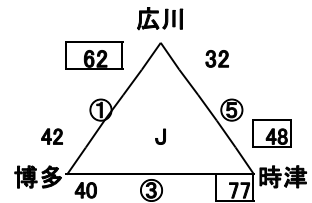

昭栄 $\frac{59}{7}$ 46 時津

[女子J]