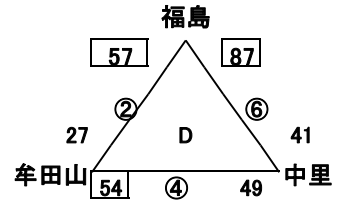

【30回有明NEOカップ1日目結果 女子】

【羽犬塚中体育館】 筑後市羽犬塚80 TEL 0942-52-4158

[女子A]

筑紫野南 $\frac{35}{7}$ 21 郡

[女子B]

[女子C]

[女子D]

【大川南中体育館】 大川市一木421-1 TEL 0944-87-3220