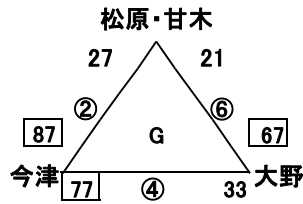

[女子E]

城西 $\frac{85}{7}$ 38 三国

[女子F]

[女子G]

今津 $\frac{47}{7}$ 58 西浦上

[女子H]

【広川中体育館】 八女郡広川町久泉837 TEL 0943-32-0132

[女子I]