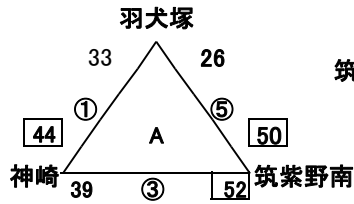

【30回有明NEOカップ1日目結果 女子】

【羽犬塚中体育館】 筑後市羽犬塚80 TEL 0942-52-4158

[女子A]

筑紫野南 $\frac{35}{7}$ 21 郡

[女子B]

[女子C]

[女子D]

【大川南中体育館】 大川市一木421-1 TEL 0944-87-3220

[女子E]

城西 $\frac{85}{7}$ 38 三国

[女子F]

[女子G]

今津 $\frac{47}{7}$ 58 西浦上

[女子H]

【広川中体育館】 八女郡広川町久泉837 TEL 0943-32-0132

[女子I]