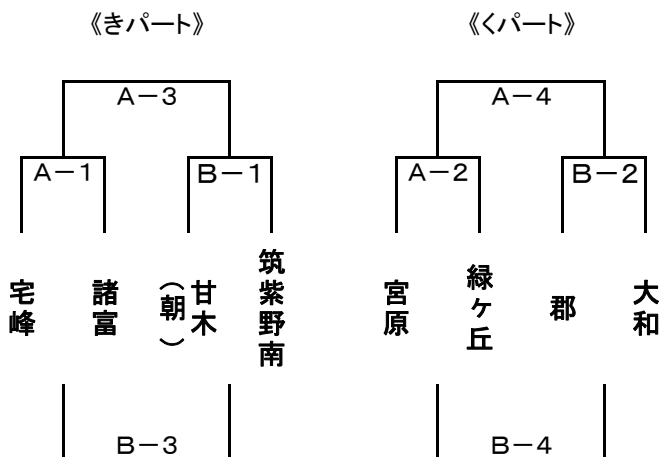

# 第31回 有明NEOカップ 男子 組合せ

1日目[1月4日(土)]

【羽犬塚中体育館】 筑後市羽犬塚80 TEL 0942-52-4158

【大川南中体育館】 大川市一木421-1 TEL 0944-87-3220

【大和中体育館】 柳川市大和町鷹ノ尾1 TEL 0944-76-4121

○試合開始時刻

【羽犬塚・大川南中学校会場】

第1試合 9:00~	第2試合 10:20~	第3試合 11:40~
第4試合 13:00~	第5試合 14:20~	第6試合 15:40~