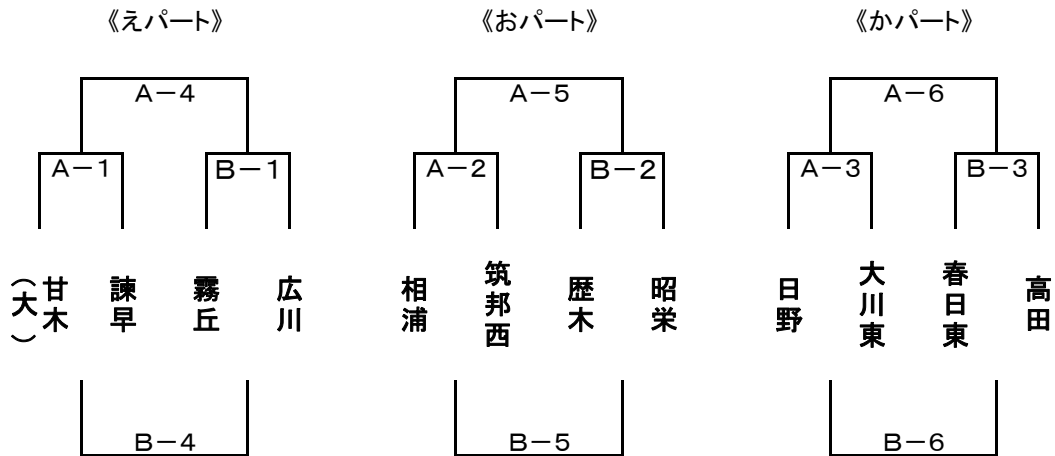

# 第31回 有明NEOカップ 男子 組合せ

1日目[1月4日(土)]

【羽犬塚中体育館】 筑後市羽犬塚80 TEL 0942-52-4158

【大川南中体育館】 大川市一木421-1 TEL 0944-87-3220

【大和中体育館】 柳川市大和町鷹ノ尾1 TEL 0944-76-4121

○試合開始時刻

【羽犬塚・大川南中学校会場】

第1試合 9:00~	第2試合 10:20~	第3試合 11:40~
第4試合 13:00~	第5試合 14:20~	第6試合 15:40~