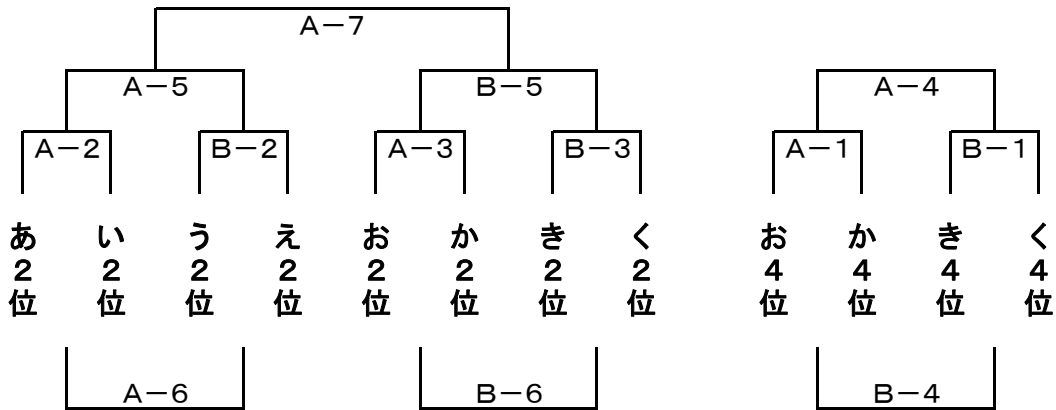

【大川南中学校】

2位トーナメント

4位交流戦