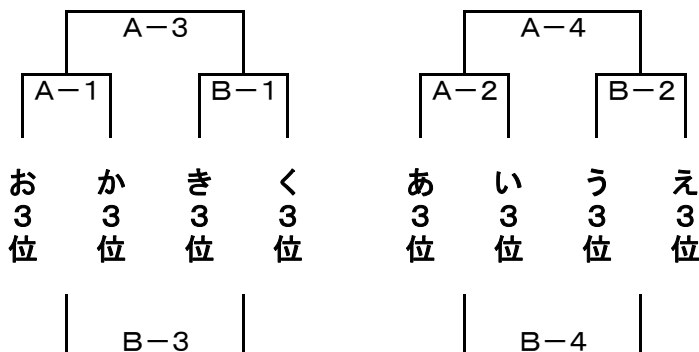

【大川南中学校】

2位トーナメント

4位交流戦

【大和中学校】

3位交流戦

3位交流戦

## 第31回 有明NEOカップ 審判割 男子

2日目[1月5日(日)]

【羽犬塚中体育館】

順	Aコート			Bコート		
	試合	TO	審判	試合	TO	審判
1	あ4位 - い4位	あ1位	あ1位, い1位	う4位 - え4位	う1位	う1位, え1位
2	あ1位 - い1位	A1敗	お1位, か1位	う1位 - え1位	B1敗	き1位, く1位
3	お1位 - か1位	A2敗	A1勝, B1勝	き1位 - く1位	B2敗	A1敗, B1敗
4	A1勝 - B1勝	A3敗	A2勝, B2勝	A1敗 - B1敗	B3敗	A3勝, B3勝
5	A2勝 - B2勝	A4敗	A2敗, B2敗	A3勝 - B3勝	B4敗	A3敗, B3敗
6	A2敗 - B2敗	A5敗	あ4位, い4位	A3敗 - B3敗	B5敗	う4位, え4位
7	A5勝 - B5勝	A6敗				

【大川南中体育館】

順	Aコート			Bコート		
	試合	TO	審判	試合	TO	審判
1	お4位 - か4位	あ2位	あ2位, い2位	き4位 - く4位	う2位	う2位, え2位
2	あ2位 - い2位	A1敗	お2位, か2位	う2位 - え2位	B1敗	き2位, く2位
3	お2位 - か2位	A2敗	A1勝, B1勝	き2位 - く2位	B2敗	A1敗, B1敗
4	A1勝 - B1勝	A3敗	A2勝, B2勝	A1敗 - B1敗	B3敗	A3勝, B3勝
5	A2勝 - B2勝	A4敗	A2敗, B2敗	A3勝 - B3勝	B4敗	A3敗, B3敗
6	A2敗 - B2敗	A5敗	お4位, か4位	A3敗 - B3敗	B5敗	き4位, く4位
7	A5勝 - B5勝	A6敗	A5敗, B5敗			