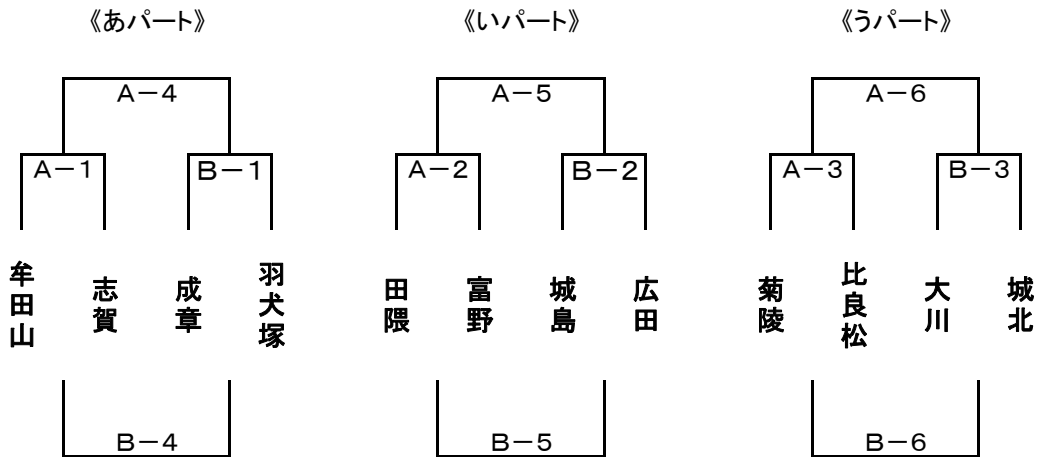

# 第31回 有明NEOカップ 男子 組合せ

1日目[1月4日(土)]

【羽犬塚中体育館】 筑後市羽犬塚80 TEL 0942-52-4158

【大川南中体育館】 大川市一木421-1 TEL 0944-87-3220

【大和中体育館】 柳川市大和町鷹ノ尾1 TEL 0944-76-4121

○試合開始時刻

【羽犬塚・大川南中学校会場】

第1試合 9:00~	第2試合 10:20~	第3試合 11:40~
第4試合 13:00~	第5試合 14:20~	第6試合 15:40~