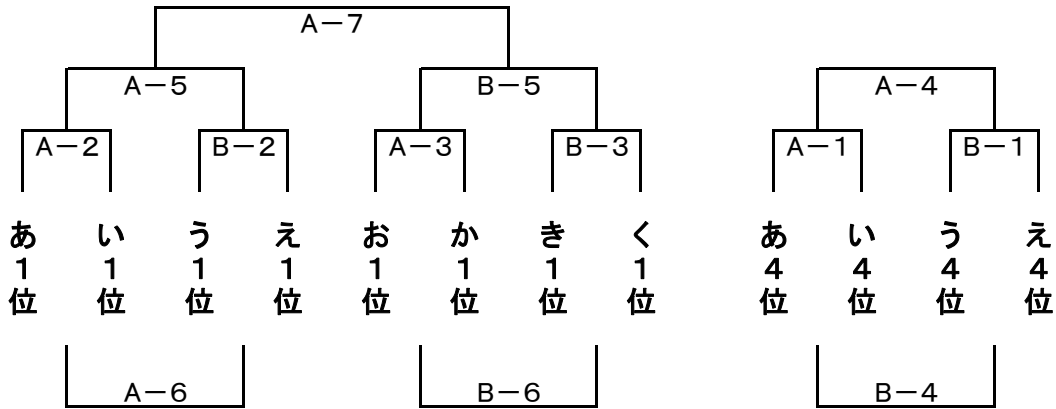

# 第31回有明NEOカップ 2日目組合せ

【男子】 優勝

2位

3位

2日目[1月5日(日)]

【羽犬塚中学校】

決勝トーナメント

4位交流戦